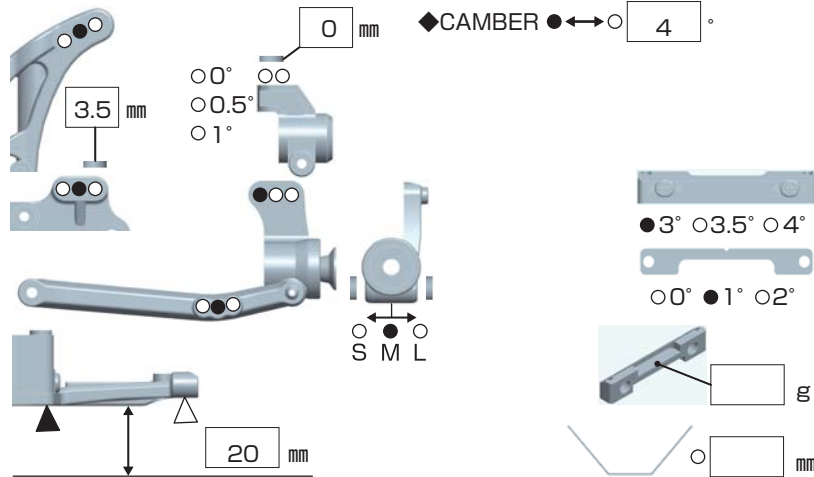

B-MAX2MR

SETTING SHEET Ver.01

CIRCUIT

シンタニサーキット・新年レース

- INDOOR ○ OUTDOOR
- WET ○ DRY ○ DUSTY ○ OTHER
- LOW TRACTION ○ MED TRACTION ● HIGH TRACTION
- SMOOTH ○ BUMPY ○ BLUE GROOVE ○ ASTROTURF

DRIVER

井土正継

DATE

2013 / 1 / 3

FRONT

REAR

DRIVE

TIRE

FRONT	REAR
TIRE ⇨ ホットボディース・ピンク	TIRE ⇨ ホットボディース・ピンク
INSERTS ⇨ ZAC	INSERTS ⇨ ZAC
WHEELS ⇨ B2-821	WHEELS ⇨ B2-827

OTHER