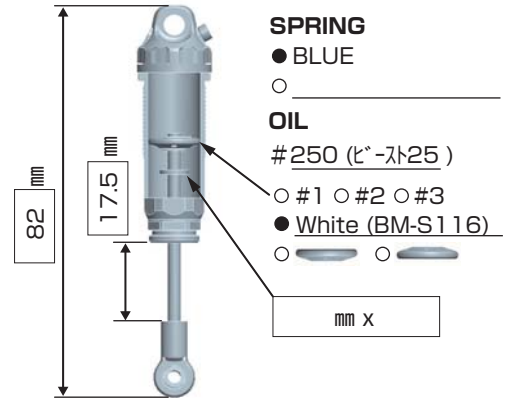

B-MAX2MR

SETTING SHEET Ver.01

CIRCUIT

シンタニサーキット・新年レース

- INDOOR ○ OUTDOOR
- WET ○ DRY ○ DUSTY ○ OTHER
- LOW TRACTION ○ MED TRACTION ● HIGH TRACTION
- SMOOTH ○ BUMPY ○ BLUE GROOVE ○ ASTROTURF

DRIVER

井土正継

DATE

2013 / 1 / 3

FRONT

REAR

DRIVE

TIRE

FRONT	REAR
TIRE ⇨ ホットボディース・ピンク	TIRE ⇨ ホットボディース・ピンク
INSERTS ⇨ ZAC	INSERTS ⇨ ZAC
WHEELS ⇨ B2-821	WHEELS ⇨ B2-827

OTHER