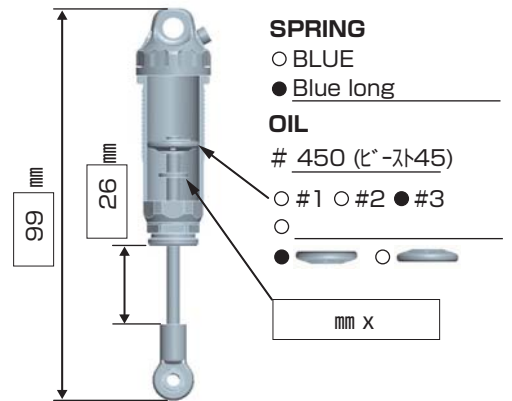

B-MAX2MR

SETTING SHEET Ver.01

CIRCUIT

シンタニサーキット・新年レース

- INDOOR ○ OUTDOOR
- WET ○ DRY ○ DUSTY ○ OTHER
- LOW TRACTION ○ MED TRACTION ● HIGH TRACTION
- SMOOTH ○ BUMPY ○ BLUE GROOVE ○ ASTROTURF

DRIVER

井土正継

DATE

2013 / 1 / 3

FRONT

REAR

DRIVE

TIRE

FRONT	REAR
TIRE ⇨ ホットボディース・ピンク	TIRE ⇨ ホットボディース・ピンク
INSERTS ⇨ ZAC	INSERTS ⇨ ZAC
WHEELS ⇨ B2-821	WHEELS ⇨ B2-827

OTHER