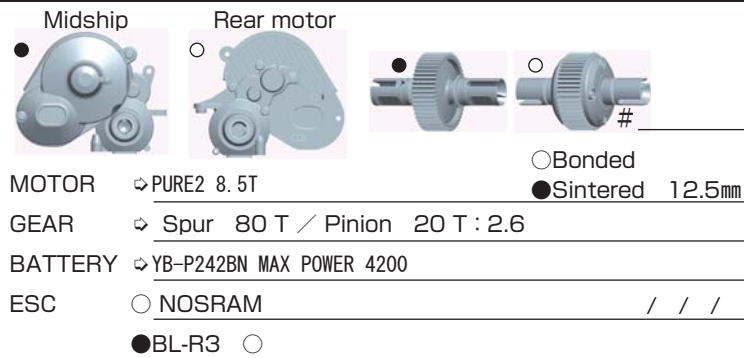

2013 / 1 / 3

FRONT

REAR

DRIVE

TIRE

FRONT	REAR
TIRE ⇨ ホットボディース・ピンク	TIRE ⇨ ホットボディース・ピンク
INSERTS ⇨ ZAC	INSERTS ⇨ ZAC
WHEELS ⇨ B2-821	WHEELS ⇨ B2-827

OTHER