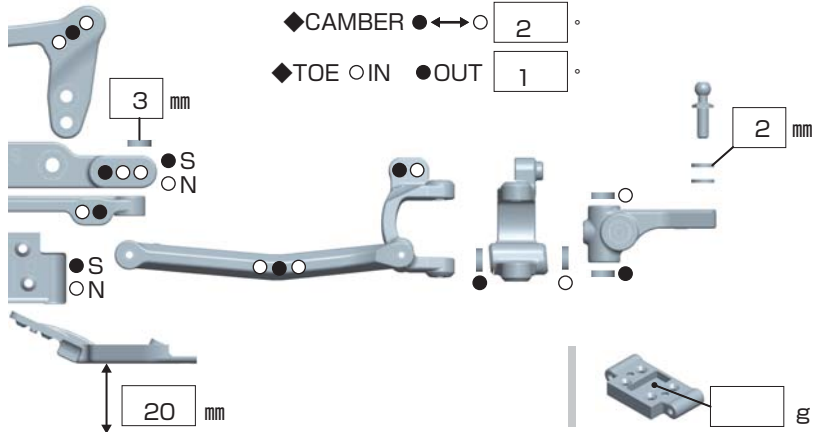

B-MAX2MR

SETTING SHEET Ver.01

CIRCUIT

シンタニサーキット・新年レース

- INDOOR ○ OUTDOOR
- WET ○ DRY ○ DUSTY ○ OTHER
- LOW TRACTION ○ MED TRACTION ● HIGH TRACTION
- SMOOTH ○ BUMPY ○ BLUE GROOVE ○ ASTROTURF

DRIVER

井土正継

DATE

2013 / 1 / 3

FRONT

REAR

DRIVE

TIRE

FRONT	REAR
TIRE ⇨ ホットボディース・ピンク	TIRE ⇨ ホットボディース・ピンク
INSERTS ⇨ ZAC	INSERTS ⇨ ZAC
WHEELS ⇨ B2-821	WHEELS ⇨ B2-827

OTHER