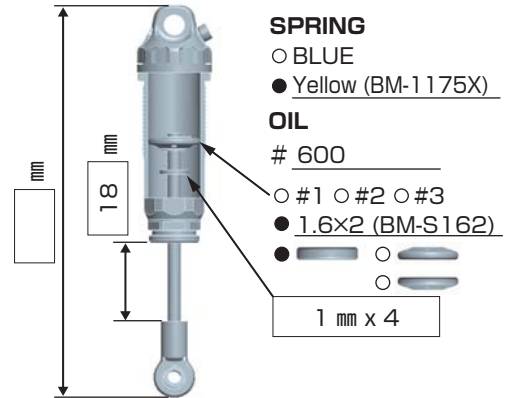

B-MAX2MR

SETTING SHEET Ver.05

CIRCUIT ヤタバアリーナGWチャンピオンシップ

- INDOOR ○ OUTDOOR
- WET ○ DRY ○ DUSTY ● OTHER
- LOW TRACTION ● MED TRACTION ○ HIGH TRACTION
- SMOOTH ○ BUMPY ○ BLUE GROOVE ○ ASTROTURF
- CARPET ○ WOOD

DRIVER 松倉直人

DATE 2014/05/05

FRONT

REAR

DRIVE

TIRE

FRONT

TIRE ⇨ YAU-6770 カットスタグガー・ロープロ

INSERTS ⇨ YAU-6738

WHEELS ⇨ B2-821HY

REAR

TIRE ⇨ YAU-6608 ミニピン

INSERTS ⇨ YAU-6734

WHEELS ⇨ B4-827

OTHER

COMMENT