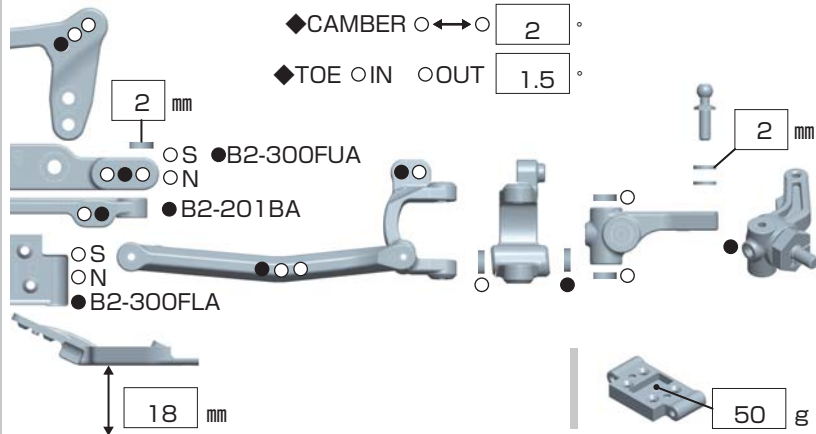

B-MAX2MR

SETTING SHEET Ver.05

CIRCUIT ヤタバアリーナGWチャンピオンシップ

- INDOOR ○ OUTDOOR
- WET ○ DRY ○ DUSTY ● OTHER
- LOW TRACTION ● MED TRACTION ○ HIGH TRACTION
- SMOOTH ○ BUMPY ○ BLUE GROOVE ○ ASTROTURF
- CARPET ○ WOOD

DRIVER 松倉直人

DATE 2014/05/05

FRONT

REAR

DRIVE

TIRE

FRONT

TIRE ⇨ YAU-6770 カットスタグガー・ロープロ

INSERTS ⇨ YAU-6738

WHEELS ⇨ B2-821HY

REAR

TIRE ⇨ YAU-6608 ミニピン

INSERTS ⇨ YAU-6734

WHEELS ⇨ B4-827

OTHER

COMMENT

- B2-118MA グラファイトバッテリープレート
- B2-TBS チタンターンバックルセット
- B4-415R00 アルミリヤハブキャリア0°
- B2-HCOV フロント六角ハブコンバージョン
- B4-011R リヤ六角ホイールハブ
- B2-S40 オリングキャップ/ショックカラー
- B2-101MRL ライトウエイトボディ