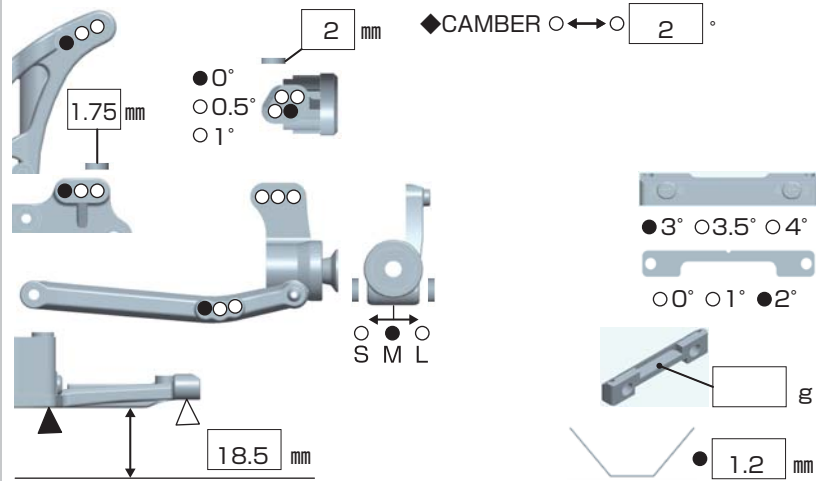

B-MAX2MR

SETTING SHEET Ver.05

CIRCUIT ヤタバアリーナGWチャンピオンシップ

- INDOOR ○ OUTDOOR
- WET ○ DRY ○ DUSTY ● OTHER
- LOW TRACTION ● MED TRACTION ○ HIGH TRACTION
- SMOOTH ○ BUMPY ○ BLUE GROOVE ○ ASTROTURF
- CARPET ○ WOOD

DRIVER 松倉直人

DATE 2014/05/05

FRONT

REAR

DRIVE

TIRE

FRONT

TIRE ⇨ YAU-6770 カットスタグガー・ロープロ

INSERTS ⇨ YAU-6738

WHEELS ⇨ B2-821HY

REAR

TIRE ⇨ YAU-6608 ミニピン

INSERTS ⇨ YAU-6734

WHEELS ⇨ B4-827

OTHER

COMMENT