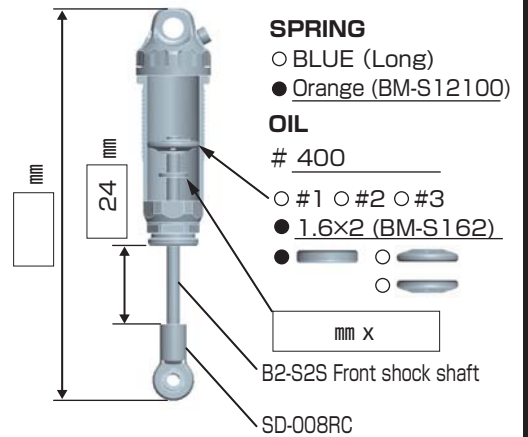

B-MAX2MR

SETTING SHEET Ver.05

CIRCUIT ヤタバアリーナGWチャンピオンシップ

- INDOOR ○ OUTDOOR
- WET ○ DRY ○ DUSTY ● OTHER
- LOW TRACTION ● MED TRACTION ○ HIGH TRACTION
- SMOOTH ○ BUMPY ○ BLUE GROOVE ○ ASTROTURF
- CARPET ○ WOOD

DRIVER 松倉直人

DATE 2014/05/05

FRONT

REAR

DRIVE

TIRE

FRONT

TIRE ⇨ YAU-6770 カットスタグガー・ロープロ

INSERTS ⇨ YAU-6738

WHEELS ⇨ B2-821HY

REAR

TIRE ⇨ YAU-6608 ミニピン

INSERTS ⇨ YAU-6734

WHEELS ⇨ B4-827

OTHER

COMMENT