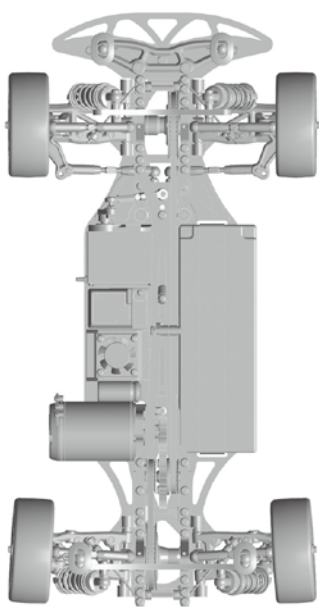

ショック / shock absorber	オイル / Oil
	YOKOMO #400
ピストン / Piston	1 2 (3) 穴 / Holes
	1.1 mm
スプリング Spring	YOKOMO PINK
ブラダー Bladder	ノーマル
オリング O-ring	(1) 2 個
リバウンド Rebound	0 %
メモ / Notes	

REAR

外穴 0.5 mm

1 2 3 4 5 6

2.0 mm

ホイールハブ Wheel Hubs
 4.5 mm
 5.0 mm
 5.5 mm

デフ Diff
 低 Low
 高 High

ホイールベース / Wheelbase
2.0 mm

スペーサー Spacer
RF 0 mm
RR 0 mm

サスブロック Sus Block
RF 42.0 mm
RR 47.1 mm

41.5mm 40.5mm 39.5mm

車高 Ride Height	5.5 mm
キャンバー Camber Angle	1.5 °
キャスター Caster Angle	0 °
スタビ / Sway Bar	(1.0) 1.1 1.2 1.3 1.4 1.5 1.6 *BDM用 mm
ドループ / Droop	8.5 mm
アウターピン中心 / Pin	mm
サスアーム外下 / Arm	mm
トール角 Toe Angle	3.5 °

ショック / shock absorber	オイル / Oil
	YOKOMO #450
ピストン / Piston	1 2 (3) 穴 / Holes
	1.1 mm
スプリング Spring	YOKOMO PINK
ブラダー Bladder	ノーマル
オリング O-ring	(1) 2 個
リバウンド Rebound	0 %
メモ / Notes	

OTHER

モーター Motor	YOKOMO ZERO ブラシレス 17.5T 進角はノーマルから+方向に1目盛り
スパークギア Spur Gear	105 枚 (64 ピッチ / pitch)
ピニオンギア Pinion Gear	38 枚 (64 ピッチ / pitch)
ギア比 Gear Ratio	5.52 : 1
ボディ Body	プロトフォーム LTC-R
ウイング Wing	付属ウイング
バッテリー Battery	YOKOMO Li-po 5000mAh/50C
アンプ ESC	NOSRAM ストックスペック 3650