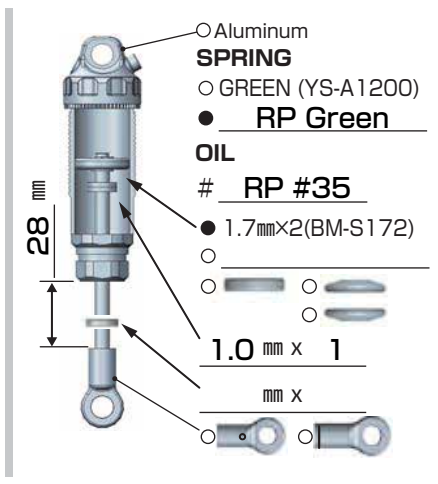

FRONT

REAR

DRIVE

TIRE

FRONT	REAR
TIRE ⇨ <u>Schumacher Cactus</u>	TIRE ⇨ <u>Schumacher Cactus</u>
INSERTS ⇨ <u>Schumacher</u>	INSERTS ⇨ <u>Schumacher</u>
WHEELS ⇨ <u>Schumacher</u>	WHEELS ⇨ <u>Schumacher</u>