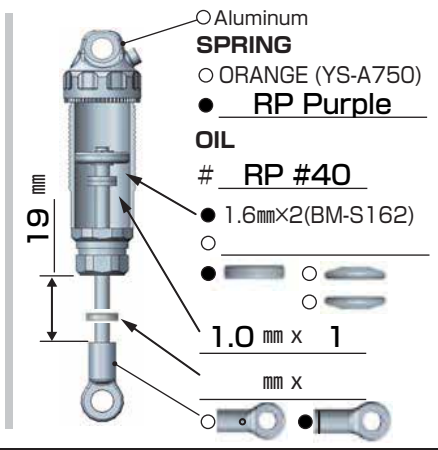

FRONT

REAR

DRIVE

TIRE

FRONT	REAR
TIRE ⇨ <u>Schumacher Cactus</u>	TIRE ⇨ <u>Schumacher Cactus</u>
INSERTS ⇨ <u>Schumacher</u>	INSERTS ⇨ <u>Schumacher</u>
WHEELS ⇨ <u>Schumacher</u>	WHEELS ⇨ <u>Schumacher</u>