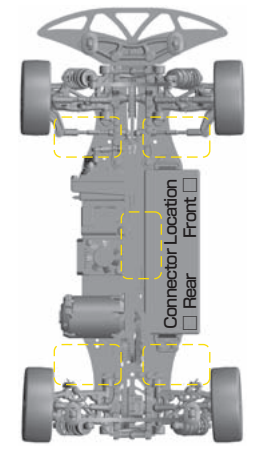

車高 / Ride Height	mm
キャンバー / Camber Angle	
カスター / Caster Angle	2° 4° 6°
スタビ / Sway Bar	1.0 1.1 1.2 1.3 1.4 1.5 1.6 mm
ドループ / Droop	サスアーム外下 / Arm
トリー角 / Toe Angle	mm
ステアリングリミッター / Steering Limiter	8.0 8.5 9.0

ショック / shock absorber
☐ ノーマル / Normal ☐ ショート / Short
オイル / Oil
ピストン / Piston
1 2 3 4 穴 / Holes
mm
スプリング / Spring
ブラダー / Bladder
オリング / O-ring
1 2 個
リバウンド / Rebound
%

REAR

☐ グラファイト / Graphite
☐ アルミ / Aluminium

ギア / Gear Oil #

デフ / Diff
☐ 低 / Low
☐ 高 / High
☐ BD8

ショックタワー / Shock Tower
☐ 低 / Low
☐ スタンダード / Standard

ホイールハブ / Wheel Hubs
☐ 4.5 mm
☐ 5.0 mm
☐ 5.5 mm

サスブロック / Sus Block
☐ 一体型 / 1 Piece ☐ 分割型 / Separate

スペーサー / Spacer
RF mm
RR mm

ホイールベース / Wheelbase
☐ BD7 ☐ BD8

ホイールベース / Wheelbase
☐ WJ ☐ SJ

ホイールベース / Wheelbase
mm

ホイールベース / Wheelbase
☐ 41.5mm
☐ 40.5mm
☐ 39.5mm

ショートグラファイト / Short Graphite
☐ ショートグラファイト
☐ スタンダードグラファイト

車高 / Ride Height	mm
キャンバー / Camber Angle	
スタビ / Sway Bar	1.0 1.1 1.2 1.3 1.4 1.5 1.6 mm
ドループ / Droop	サスアーム外下 / Arm
トリー角 / Toe Angle	mm
メモ / Notes	

ショック / shock absorber
☐ ノーマル / Normal ☐ ショート / Short
オイル / Oil
ピストン / Piston
1 2 3 4 穴 / Holes
mm
スプリング / Spring
ブラダー / Bladder
オリング / O-ring
1 2 個
リバウンド / Rebound
%

OTHER

- メインシャーシ / Main Chassis ☐ カーボン / Carbon Graphite ☐ アルミ / Aluminum
- モーター / Motor
- スパーギア / Spur Gear
- ピニオンギア / Pinion Gear
- バッテリー / Battery
- アンプ / ESC
- ボディ / Body
- ウイング / Wing

FRONT	REAR
タイヤ / Tire	
インナー / Insert	
ホイール / Wheel	
トラクション / Tire Treatment	
メモ / Notes	メモ / Notes