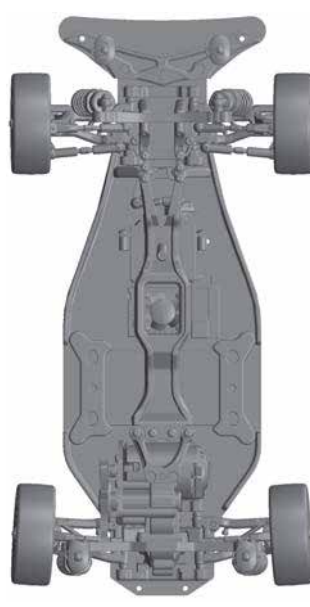

FRONT

車高/Ride Height	7.0 mm
キャンバー/Camber Angle	1.5°
ドループ/Droop サスアーム外下/Arm	4.0 mm
トー角/Toe Angle	0
メモ/Notes	

ショック/shock absorber	<input checked="" type="checkbox"/> 樹脂製/Molded <input type="checkbox"/> アルミ製/Aluminum
オイル/Oil	#400 (Standard)
ピストン/Piston	3 個穴/Holes (Standard)
スプリング/Spring	Pink (Standard)
ダイヤフラム/Bladder	YS-8DMH (Standard)
Oリング/O-ring	① 2 個
メモ/Notes	

REAR

車高/Ride Height	8.0 mm
キャンバー/Camber Angle	1.0°
スタビ/Sway Bar サスアーム外下/Arm	1.1 1.2 1.3 1.4 mm
ドループ/Droop サスアーム外下/Arm	3.0 mm
トー角/Toe Angle	3.5° (Standard)
メモ/Notes	

ショック/shock absorber	<input checked="" type="checkbox"/> 樹脂製/Molded <input type="checkbox"/> アルミ製/Aluminum
オイル/Oil	#350 (Standard)
ピストン/Piston	3 個穴/Holes (Standard)
スプリング/Spring	Black (Standard)
ダイヤフラム/Bladder	YS-8DMH (Standard)
Oリング/O-ring	① 2 個
メモ/Notes	

OTHER

メインシャーシ Main Chassis	<input checked="" type="checkbox"/> 樹脂/Molded <input type="checkbox"/> PLUS <input type="checkbox"/> EX	アッパーデッキ Upper Deck	<input checked="" type="checkbox"/> 樹脂/Molded <input type="checkbox"/> PLUS <input type="checkbox"/> EX
スパークギア Spur Gear	84 枚 (48 ピッチ/pitch)		
ピニオンギア Pinion Gear	30 枚 (48 ピッチ/pitch)		
ボディ Body	Y2-TCB2	ウィング Wing	Normal
送受信機 Transmitter	YOKOMO 2.4G RSIII		
サーボ Servo	YOKOMO S-007 High speed		
アンプ ESC	YOKOMO BL-SP4		
モーター Motor	ZERO 2 21.5T	進角 Timing	
バッテリー Battery	YOKOMO Racing Performer 3900mAh/7.4V Short		