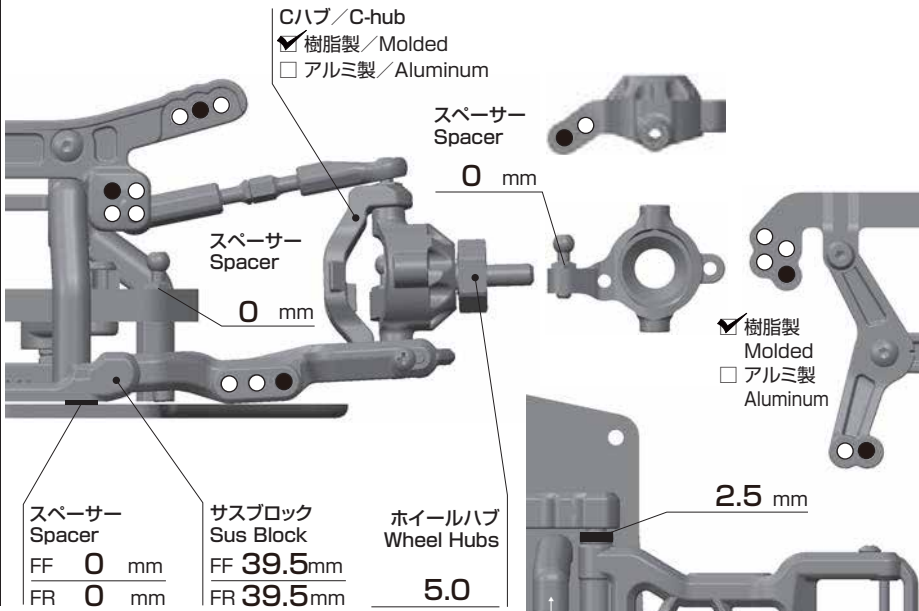

YD-2 TC

SETTING SHEET

Driver 日付/Date	Basic setup	12 / Apr / 2017
コース/Circuit	YATABE ARENA	
環境/Place	<input checked="" type="checkbox"/> インドア/Indoor <input type="checkbox"/> アウトドア/Outdoor	
路面/Track	<input type="checkbox"/> アスファルト/Asphalt <input checked="" type="checkbox"/> カーペット/Carpet	
路面状況/Track situation	<input checked="" type="checkbox"/> フラット/Flat <input type="checkbox"/> バンピー/Bump	
グリップ/Traction	<input type="checkbox"/> 高い/High <input checked="" type="checkbox"/> 普通/Medium <input type="checkbox"/> 低い/Low	

FRONT

車高/Ride Height	7.0 mm
キャンバー/Camber Angle	1.5°
ドループ/Droop サスアーム外下/Arm	4.0 mm
トー角/Toe Angle	0
メモ/Notes	

ショック/shock absorber	<input checked="" type="checkbox"/> 樹脂製/Molded <input type="checkbox"/> アルミ製/Aluminum
オイル/Oil	#400 (Standard)
ピストン/Piston	3 個穴/Holes (Standard)
スプリング/Spring	Pink (Standard)
ダイヤフラム/Bladder	YS-8DMH (Standard)
Oリング/O-ring	① 2 個
メモ/Notes	

REAR

車高/Ride Height	8.0 mm
キャンバー/Camber Angle	1.0°
スタビ/Sway Bar サスアーム外下/Arm	1.1 1.2 1.3 1.4 mm
ドループ/Droop サスアーム外下/Arm	3.0 mm
トー角/Toe Angle	3.5° (Standard)
メモ/Notes	

ショック/shock absorber	<input checked="" type="checkbox"/> 樹脂製/Molded <input type="checkbox"/> アルミ製/Aluminum
オイル/Oil	#350 (Standard)
ピストン/Piston	3 個穴/Holes (Standard)
スプリング/Spring	Black (Standard)
ダイヤフラム/Bladder	YS-8DMH (Standard)
Oリング/O-ring	① 2 個
メモ/Notes	