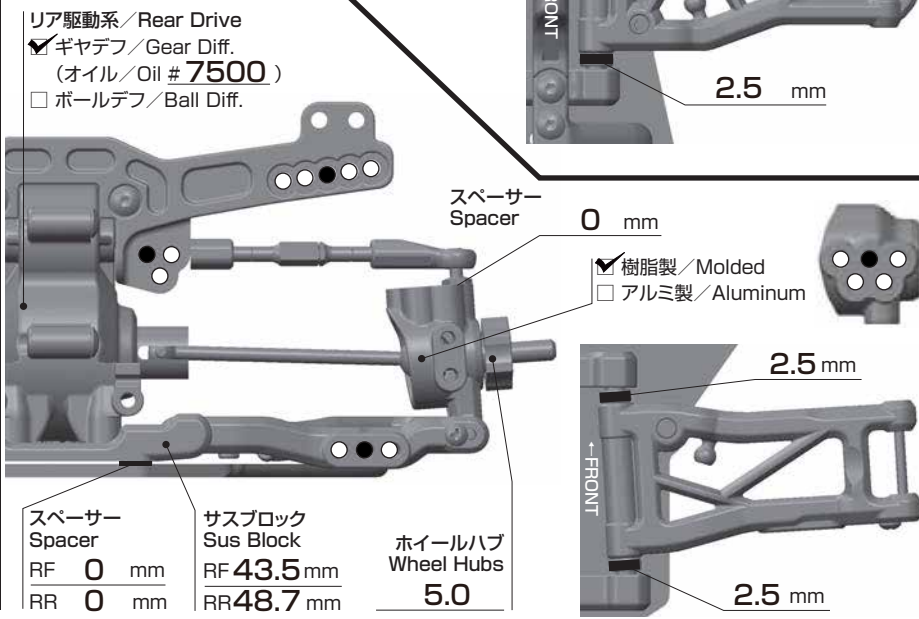

YD-2 TC

SETTING SHEET

Driver 日付/Date	Basic setup	12 / Apr / 2017
コース/Circuit	YATABE ARENA	
環境/Place	<input checked="" type="checkbox"/> インドア/Indoor <input type="checkbox"/> アウトドア/Outdoor	
路面/Track	<input type="checkbox"/> アスファルト/Asphalt <input checked="" type="checkbox"/> カーペット/Carpet	
路面状況/Track situation	<input checked="" type="checkbox"/> フラット/Flat <input type="checkbox"/> バンピー/Bump	
グリップ/Traction	<input type="checkbox"/> 高い/High <input checked="" type="checkbox"/> 普通/Medium <input type="checkbox"/> 低い/Low	

FRONT

車高/Ride Height	7.0 mm
キャンバー/Camber Angle	1.5°
ドループ/Droop サスアーム外下/Arm	4.0 mm
トー角/Toe Angle	0
メモ/Notes	

ショック/shock absorber	<input checked="" type="checkbox"/> 樹脂製/Molded <input type="checkbox"/> アルミ製/Aluminum
オイル/Oil	#400 (Standard)
ピストン/Piston	3 個穴/Holes (Standard)
スプリング/Spring	Pink (Standard)
ダイヤフラム/Bladder	YS-8DMH (Standard)
Oリング/O-ring	① 2 個
メモ/Notes	

REAR

車高/Ride Height	8.0 mm
キャンバー/Camber Angle	1.0°
スタビ/Sway Bar サスアーム外下/Arm	1.1 1.2 1.3 1.4 mm
ドループ/Droop サスアーム外下/Arm	3.0 mm
トー角/Toe Angle	3.5° (Standard)
メモ/Notes	

ショック/shock absorber	<input checked="" type="checkbox"/> 樹脂製/Molded <input type="checkbox"/> アルミ製/Aluminum
オイル/Oil	#350 (Standard)
ピストン/Piston	3 個穴/Holes (Standard)
スプリング/Spring	Black (Standard)
ダイヤフラム/Bladder	YS-8DMH (Standard)
Oリング/O-ring	① 2 個
メモ/Notes	