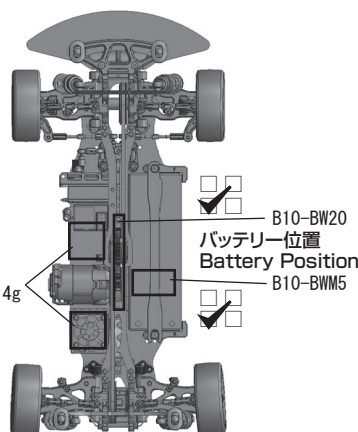

車高 Ride Height 4.8 mm

キャンバー Camber Angle 2.0

スタビ/Sway Bar 1.2 (1.3) 1.4 mm

ドループ/Droop サスアーム外下/Arm

ナックル下 4.0 mm

トー角 Toe Angle out 1.0

ウェイト Weight LR 10 g

メモ/Notes

ショック/shock absorber

オイル/Oil #27.5

ピストン/Piston (4) 6 穴/Holes
Length 50.5mm 1.1 mm

スプリング/Spring 2.4-2.7

ブラダー/Bladder STD

メモ/Notes

REAR

CENTER

←FRONT

☒ アルミ/Aluminum
☐ スチール/Steel

RTC ☒ Standard

ギア/Gear Oil #5000-1.1g

リヤハブキャリア Rear Hub Carrier
☐ グラファイト/Graphite
☒ スタンダード/Standard

ホイールハブ/Wheel Hubs
☒ 4.0 mm
☐ 4.5 mm
☐ 5.0 mm

1.5 mm

1.0 mm

スペーサー Spacer 0.5 mm

サスアーム長 Sus Arm Length
☐ 53mm
☐ 55mm

サスブロック Sus-Blocks
RF: (A) · A · B 1. 2. (3) 4. 5 in / out
RR: (A) · B 1. 2. 3. 4. (5) in / out

1.0 mm

↑FRONT

サスアーム Sus Arm
☒ グラファイト/Graphite
☐ スタンダード/Standard

車高 Ride Height 5.2 mm

キャンバー Camber Angle 2.5

スタビ/Sway Bar 1.1 1.2 (1.3) mm

ドループ/Droop サスアーム外下/Arm 3.0 mm

トー角 Toe Angle 3.3

メモ/Notes

ショック/shock absorber

オイル/Oil #27.5

ピストン/Piston (4) 6 穴/Holes
Length 51.0mm 1.1 mm

スプリング/Spring 2.4-2.9

ブラダー/Bladder STD

メモ/Notes

OTHER

メインシャーシ Main Chassis ☒ カーボン/Carbon Graphite
☐ アルミ/Aluminum

アッパーデッキ Upper Deck ☒ 標準タイプ/Standard
☐ 薄型/Thin Type

モーター Motor TRION V2 17.5T

スパーギア Spur Gear 110T **ピニオンギア Pinion Gear** 29T

バッテリー Battery TRION HV6250

アンブ ESC TRION TRICO V2

ボディ Body Zooracing PREOPERD 0.5mm

ウイング Wing RC MISSION ZR07

FRONT / REAR

タイヤ/Tire SOREX 28R

インナー/Insert

AXON YELLOW

ホイール/Wheel AOXN DYNAMIC

トラクション/Tire Treatment TC2+

メモ/Notes

オプション/Option

メモ/Notes