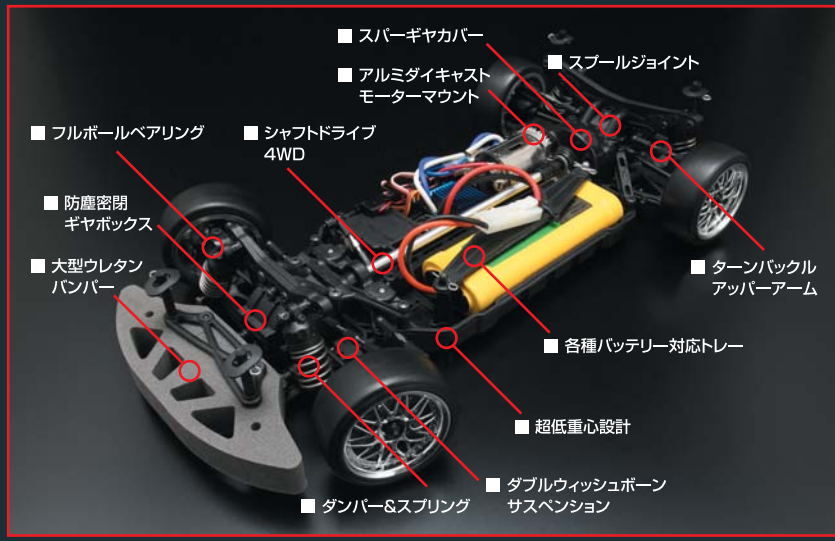

ヨコモ・ドリフトパッケージ シリーズは、実車ドリフトの頂点 "D1 グランプリ" で活躍するワークスマシン、そしてより身近なストリート仕様のドリフトカーを 1/10 スケール (40 センチオーバー) で再現した、電動ラジオコントロールカー組立キットです。

競技用ラジオコントロールカーをベースに、前後スプールのジョイントや新開発のスーパードリフトタイヤ "ゼロワン R2" でドリフトマシンとしてモデファイ。4 輪ダブルウィッシュボーン サスペンションと高効率シャフトドライブ フルタイム 4WD システムで、圧倒的な飛距離と角度を両立する迫力のドリフト走行がお楽しみいただけます。また、実車同様にセッティングを変えたり、オプションパーツによるチューンナップもでき、好みの走行特性のオリジナルマシンに仕上げる事が可能。ヨコモ・ドリフトパッケージ シリーズは、ドリフトの魅力を凝縮・フル装備したこだわりのラジオコントロールカーです。