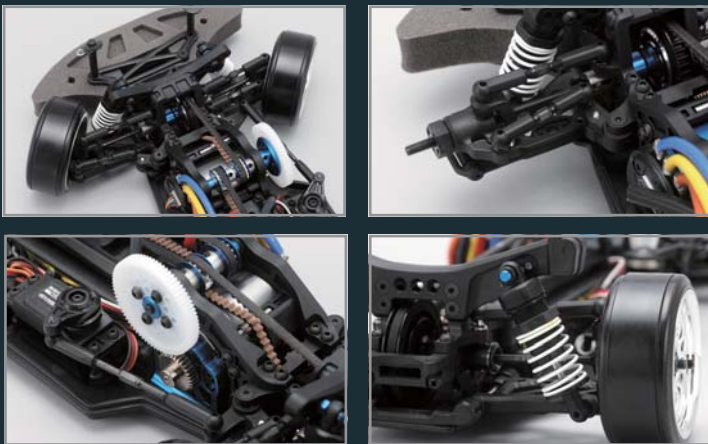

主な仕様

● 重量物と主要駆動部をシャーシ中央線上に 配置した インラインレイアウト ● 最高の操作性を誇 る2ベルトドライブ ● フロントミッドシップ モーターレイアウト ● フルカウンタードリフト対 応のアッカーマン比 ● ステアリング アングル45度 ■ベルトドライブ 4WD システム ■ フロ ントワンウェイ ■ リヤスプールジョイント ■ ドリフト専用 ステアリングシステム ■ 車高調整 式 オイルダンパー ■ ドリフト専用 多重巻きスプリング ■ アルミ製 モーターマウント ■ ターン バックル タイロッド&アッパーアーム ■ 前後ユニバーサルシャフト ■ フルボールベアリング

DIB Ver.RS

QRコード: [パーツリスト](#)

**バランスの良さが魅力の
ベルトドライブ ドリフトカー**

組立 シャーシキット

DP-DIBRS   DIB Ver.RS シャーシキット   ¥24,800

走行のために必要なもの:2チャンネルプロポセット (送信機、受信機、スピードコントローラー、サーボ)、バッテリー (LiPO 2セル 又は SUB-C・6セル)、充電器、モーター、タイヤ、ホイール、ボディ、ポリカーボネイト用塗料

HMX68

QRコード: [キット詳細](#)

手のひらサイズのマイクロドローン新登場!

主な仕様

●室内専用 マイクロサイズ マルチコプター ●高性能ジャイロにより高い安定性を実現 ●ワン タッチ マルチフリップ機能搭載 ●組み立て済みですぐに飛行可能 ●約 40 分の充電で 5 分前 後のフライト ●充電用 USB ケーブル付属 ●スベアプロペラ付属
■全長: 98mm ■全高: 30mm ■プロペラ直径: 40mm ■重量: 21.2g ■モーター軸 間距離: 68mm ■バッテリー: Li-po 150mAh/3.7V ■充電: USB チャージャーケーブル ■ 送信機: 4チャンネル 2.4GHz