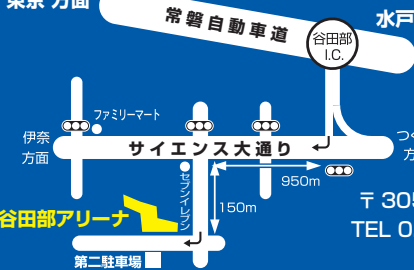

DRIFT

都心から車で 50 分の近距離 (三郷インターより 28Km)

車: 常磐自動車道 谷田部インターより約 1km
電車: ①つくばエクスプレス みどりの駅(秋葉原より快速で44分)下車、自由が丘シャトルバスにて約17分 緑が丘団地入口下車 徒歩10分 または、みどりの駅からタクシーで約10分(約1,500円位)
 ②JR常磐線 牛久駅下車、緑ヶ丘団地行きバスで約25分 終点下車

谷田部アリーナ