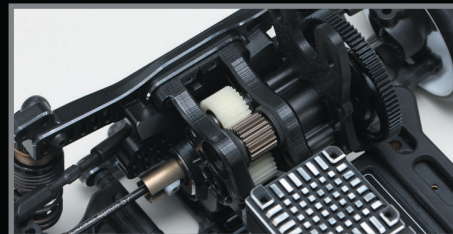

### 主な仕様

- 正トルク(4ギヤ)、反トルク(3ギヤ)を選択可能な可変トランスミッション
- 高精度 アルミ製リヤ バルクヘッド
- リヤ バルクキャップの脱着だけでデフにアクセス可能
- デフハイトアジャストによりリヤトラクション調整可能

- バルクヘッド高の変更を可能にするセパレートシャーシ構造
- 3:7の重量バランスを実現するリヤ寄りのサーボマウント
- 新型ステアリングブロックにより操作性が高まったアッカーマン比設定
- 新型軽量スライドラック
- リヤトラクションを高める新型リヤハブキャリア

新設計のステアリングブロックを採用し、レスポンスと安定感を高めたアッカーマン比設定

後ろ寄りのサーボ搭載により前後の重量配分を3:7に設定でき、RWDドリフトの理想的なバランスとした

ギヤの組み換えにより3ギヤと4ギヤをチョイスすることが可能。正トルクと反トルクを好みに合わせて設定できる

ヨコモは競技用R/Cカー(ラジオコントロールカー)の専門メーカーです。その製品は全日本選手権をはじめ、全米選手権、全欧選手権、そしてR/Cカーレースの最高峰である世界選手権レースでも活躍。17回の世界チャンピオンに輝き、世界中のR/Cカーファンに愛用されています。