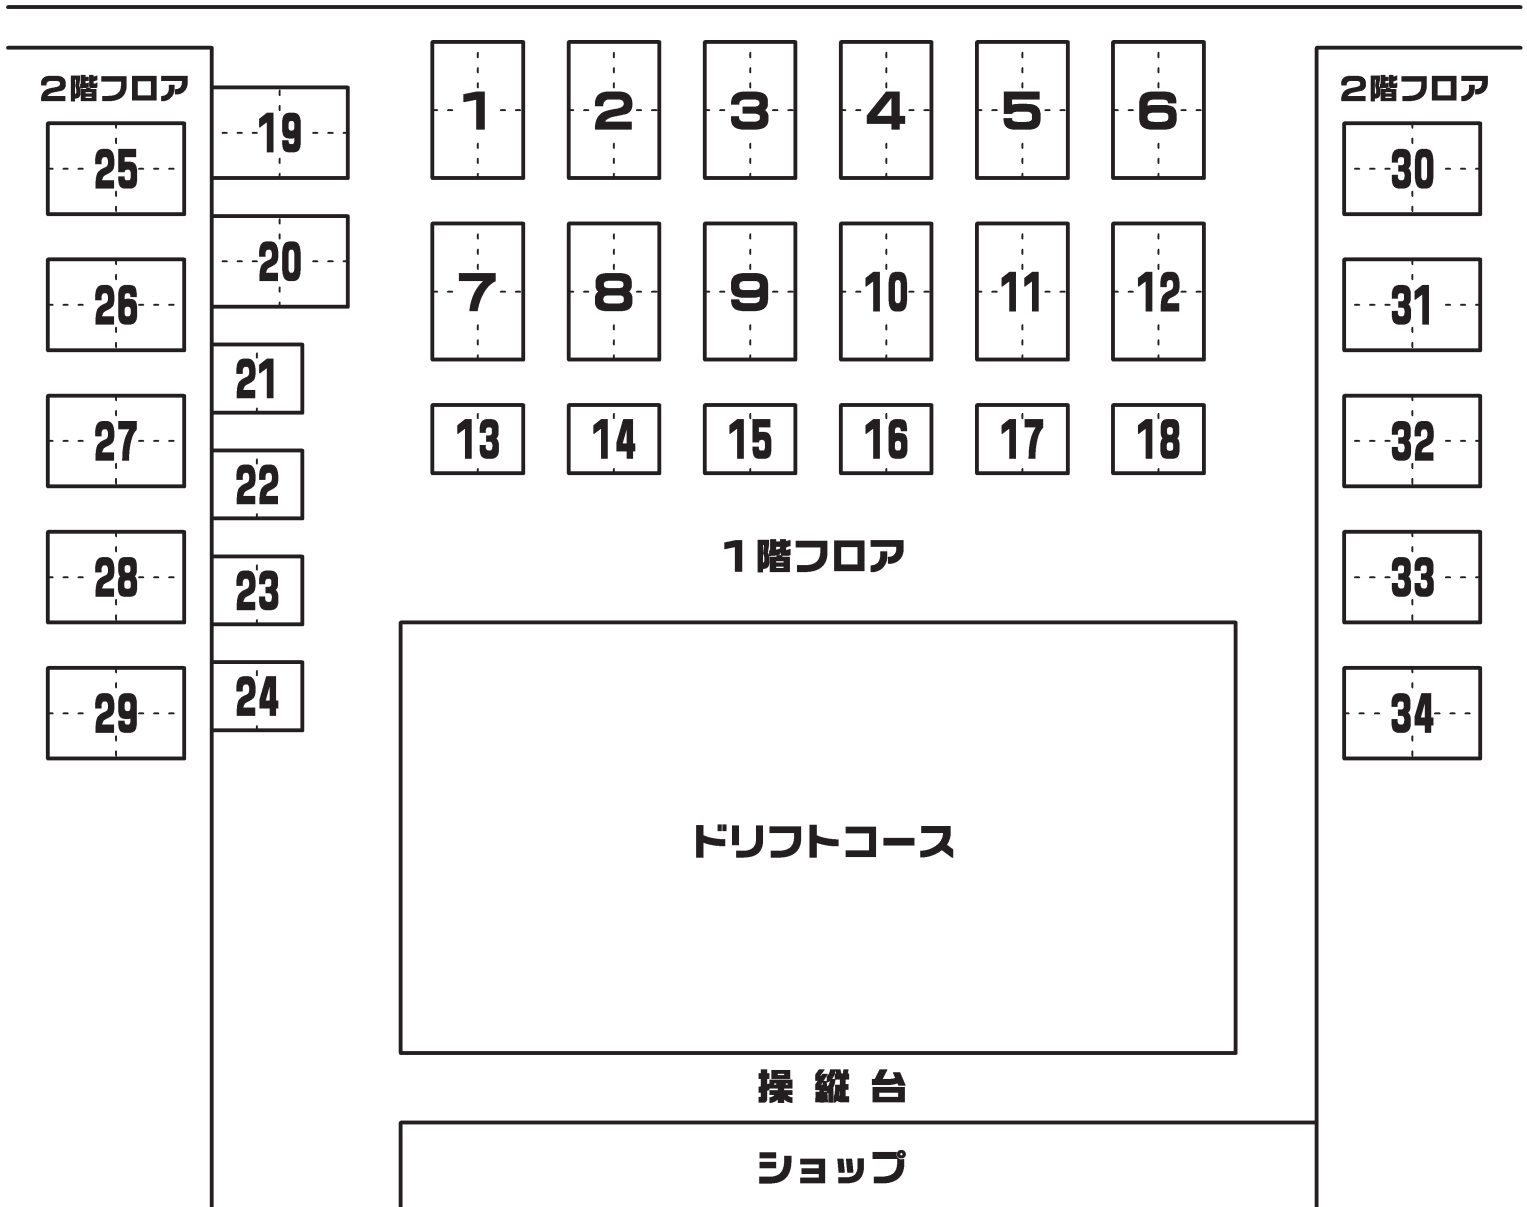

ヨコモドリフト ミーティング スペシャル ラウンド2016

Day 2 座席表

開催日:2016年10月11日(日)

テーブル	チーム	登録名	参加	No.	都道府県
1	Freaks	まんちゅ		84	神奈川県
	Freaks	カイ		38	神奈川県
	Freaks	タケ		44	東京都
	Freaks	Takayuki Murakami		W26	Kanagawa
	Freaks	Kenichiro Hosoo		W27	Kanagawa
	Freaks	Osamu Takamizawa		W24	Kanagawa
	Freaks	Tomoaki Chomei		W23	Kanagawa
	Freaks	Tomoyuki Kanamaru		W1	Kanagawa
2	SHINOBI	complex		111	茨城県
	SHINOBI	かえで		117	東京都
	SHINOBI	フクゾウ		90	東京都
	SHINOBI	ガジラ		78	千葉県
	SHINOBI	なお		64	千葉県
	SHINOBI	花♥花ひろ姉		28	茨城県
	SHINOBI	ホダカ		12	茨城県
	友永板金	友		99	茨城県
3	TN Racing	のむSAN		27	群馬県
	TN Racing	shin		22	群馬県
	TN Racing	FuruBoh		14	長野県
	TN Racing	シュンヤ		13	埼玉県
	TN racing with ROCK★D	たむけん		47	栃木県
	TN Racing	Masashi Yamanaka		W3	Saitama
	怪しい〜はっぱ隊 TeamD	し〜おん		79	神奈川県
	怪しい〜はっぱ隊 TeamD	まっさる		66	神奈川県
4		ヤマノイ		5	茨城県
	ちきんだんす	ぱばら		2	茨城県
		キーちゃん		96	茨城県
	インパルス	世界のイシイちゃん		76	千葉県
	インパルス	イチハラ		24	千葉県
	インパルス	ジャパ〜ん!!		15	茨城県
	Two-Out	よったん		81	茨城県
	Two-Out	さったん		29	栃木県
5	DRIFT MAX	ハセヤン		48	千葉県
	DRIFT MAX	Knight		51	千葉県
	DRIFT MAX	タイキ		55	東京都
	DRIFT MAX	ツツ		56	千葉県
	DRIFT MAX	nue		35	東京都
	DRIFT MAX	ヨシカツ		34	東京都
	DRIFT MAX	Yoshiyuki Sugawara		W5	Saitama
	ドリフト小僧	Takuma Nakamura		W6	Saitama
6	K.GROUP	コウジ		4	宮城県
	K.GROUP	ヒロミ		1	宮城県
	TLW	ツッチ〜		7	宮城県
		よしむね		113	東京都
	KADAN with K-GROUP	Itsuki Adachi		W10	Miyagi
	TEAM T.K.Y.	コウキ		136	東京都
	TEAM T.K.Y.	アッキー		93	東京都
	TEAM T.K.Y.	タッキー		89	東京都

ヤタベアリーナ センタービル テーブル配置図

2階フロア

25

26

27

28

29

19

20

21

22

23

24

1

2

3