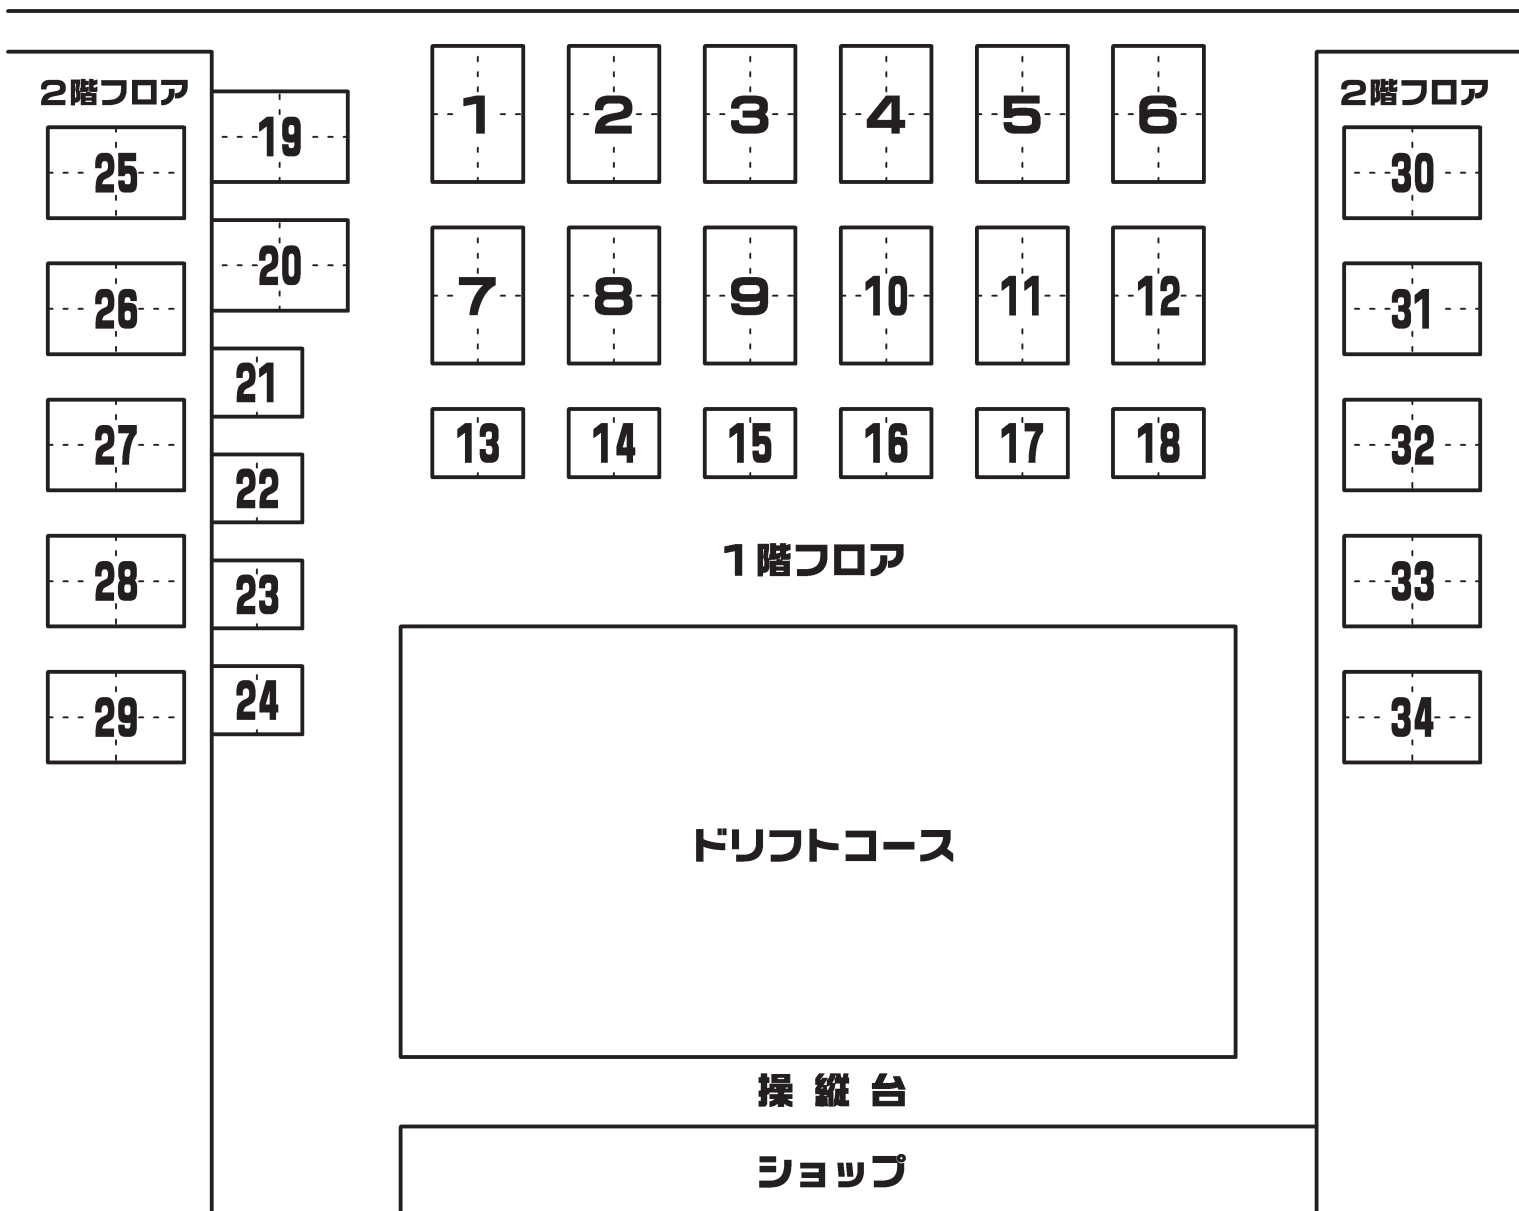

ヤタベアリーナ センタービル テーブル配置図

2階フロア

25

26

27

28

29

19

20

21

22

23

24

1

2

3

4

5

6

7

8

9

10

11

12

13

14

15

16

17

18

1階フロア

2階フロア

30

31

32

33

34

ドリフトコース

操縦台

ショップ