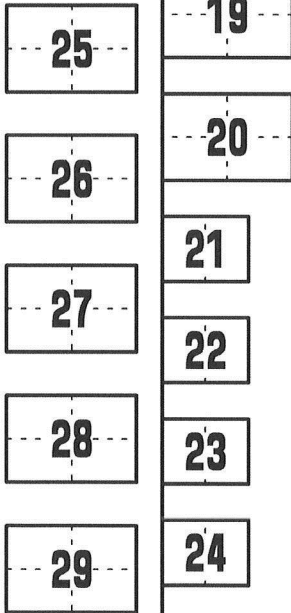

27(2F)	ポンコツ小隊	しぶき		3	AWD D1	千葉県
	ポンコツ小隊	ポンコツ		45	AWD D1	千葉県
		しぶきパパ		65	AWD エキスパート	千葉県
28(2F)	02小隊	なべ吉!		66	AWD エキスパート	栃木県
	02小隊	かずねえ		75	スポーツ	栃木県
	02小隊	りゅうへい		87	スポーツ	栃木県
29(2F)	Star★Killers	湘南のせなっち		46	AWD D1	神奈川県
	Star★Killers	DJ-ヨッシー		69	AWD エキスパート	神奈川県
	Star★Killers	バーバラ	初	89	エントリー	神奈川県
30(2F)	妄走族	cabir		61	AWD エキスパート	神奈川県
	妄走族	す～さん		86	スポーツ	東京都
		ハギワラ		96	RWD エキスパート	東京都
	LONDO BELL	ナガシメ		104	RWD エキスパート	東京都
31(2F)		K-ZO		34	AWD D1	茨城県
		ヒデ		43	AWD D1	茨城県
	ZERO	イリヤ		51	AWD エキスパート	茨城県
	m2	マコト		71	AWD エキスパート	茨城県
32(2F)		PRESSURE		80	スポーツ	茨城県
		シュンスケ		92	エントリー	群馬県
33(2F)						
34(2F)						
35(2F)		TKC		53	AWD エキスパート	栃木県
		ノリック		63	AWD エキスパート	群馬県
		さんてつ		67	AWD エキスパート	千葉県
	激団4545	コウセイ		88	スポーツ	茨城県
		三郎		4	AWD D1	山梨県
	オールディーズ	オールディーズ ゴン		12	AWD D1	神奈川県
	TNRacing with ROCK★D	たむけん		13	AWD D1	栃木県
NIGHTVISION	みつ		38	AWD D1	神奈川県	
36(2F)		G-KUN		18	AWD D1	千葉県
	TLW	ツッチ～		20	AWD D1	宮城県
		大和父		29	AWD D1	奈良県
		じょ～		36	AWD D1	宮城県
		さささん		110	RWD エキスパート	宮城県
37(2F)	インパルス	J☆P～!!		8	AWD D1	茨城県
	インパルス	イチハラ		27	AWD D1	千葉県
	インパルス	ORIDO☆SS		54	AWD エキスパート	茨城県
	インパルス	世界のイシイちゃん		64	AWD エキスパート	千葉県
	インパルス	☆くん		84	スポーツ	埼玉県

# ヤタバアリーナ センタービル テーブル配置図

2階フロア

2階フロア

1階フロア

2階フロア

操縦台

ショップ