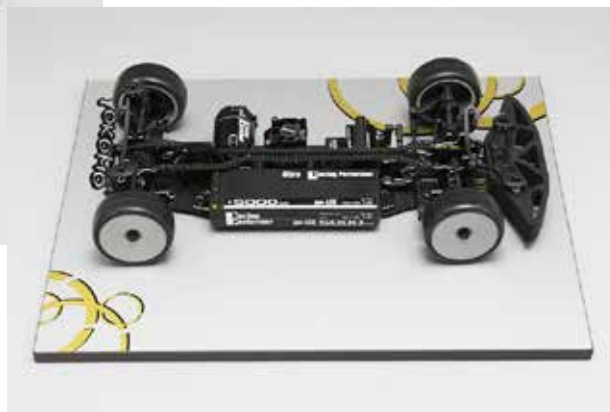

株式会社 ヨコモ 新製品のご案内

1/10 ツーリングカー 1/12 レーシングカー用

ヨコモ セッティングボード 3

1月18日 発送

¥3,800 (税別)

(サイズ : 320mm×420mm×12mm)

※写真はセッティングボード3に1/10サイズのBD8を設置した使用例です。

RCカーのメンテナンスやセッティングに必須とも言えるアイテムのセッティングボードが、一回りワイドサイズになって新登場いたします。ケミカルウッド製のボードは全長420mmで10分の1サイズツーリングカーにも十分なサイズ。表面にヨコモロゴがプリントされ、ピットテーブルを引き立てます。厚さ12mmで安定感も高くなっています。

右側の注文書でご注文の後、ここから切り取り、左側の案内をお店の掲示板などに貼って下さい。

注文書

ヨコモ セッティングボード 3
(サイズ : 320×420×12mm)

バーコード	639342144464
商品コード	YT-STBM3
税抜価格	¥3,800
発送	1月18日 発送 個

受注数が生産数を上回った場合、初回発送数を割り振らせて頂きます。ご了承下さい。

お得意様名

問屋様名