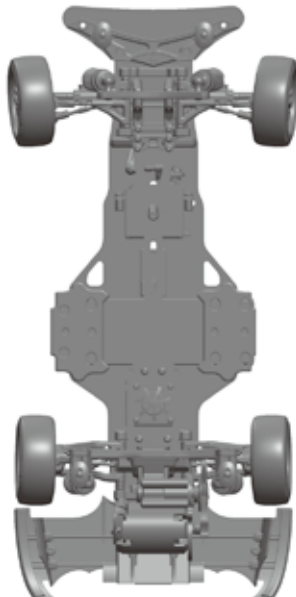

ホイールハブ Wheel Hubs  
 mm

サスアーム Sus Arm  
 RF mm RR mm  
 mm

車高/Ride Height	mm
キャンバー/Camber Angle	
スタビ/Sway Bar	1.1 1.2 1.3 1.4 mm
ドループ/Droop サスアーム外下/Arm	mm
トー角/Toe Angle	
メモ/Notes	

ショック/shock absorber	<input type="checkbox"/> 樹脂製/Molded <input type="checkbox"/> アルミ製/Aluminum
オイル/Oil	
ピストン/Piston	個穴/Holes mm
スプリング/Spring	
ダイヤフラム/Bladder	
Oリング/O-ring	1 2 個
メモ/Notes	

### OTHER

メインシャーシ Main Chassis	<input type="checkbox"/> 樹脂/Molded <input type="checkbox"/> グラファイト/Graphite
スパーギア Spur Gear	ピニオンギア Pinion Gear
ボディ Body	ウイング Wing
送受信機 Transmitter	
サーボ Servo	サーボ ホーン Servo horn
アンブ ESC	
ジャイロ Gyroscope	ゲイン Gain %
モーター Motor	進角 Timing
バッテリー Battery	位置 Position
ディフューザー Diffuser	YD-4 · YD-2 <input type="checkbox"/> 大/Large <input type="checkbox"/> 小/Small <input type="checkbox"/> 無/Non