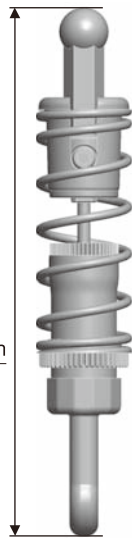

スペーサー Spacer 0 mm

ダウンストップ Down Stop 11 mm

シム Spacer 1.0 mm

車高 Ride Height 3.0 mm

キャンバー Camber Angle 2.5°

トー角 Toe Angle アウト 2.0°

メモ/Notes

ショック/shock absorber

オイル/Oil 無し

スプリング/Spring

センター Center 無し

アーム Arm ゴールド

スタビ/Sway Bar ノーマル

REAR

リヤショック ポジション Rear Shock Position

スペーサー Spacer 0 mm

ダンパー長 Shock 67.5 mm

ライドハイト Ride Height

- 0 mm
- 0.25 mm
- 0.5 mm
- 0.75 mm
- 1.0 mm
- 1.25 mm
- 1.5 mm
- 1.75 mm

穴位置 Hole Position

- 上/Top
- 下/Bottom

車高 Ride Height 3.5 mm

メモ/Notes

ショック/shock absorber

OTHER

モーター Motor ヨコモZERO 21.5T

進角 Timing +方向全開

スパーク Gear ノーマル

ピニオンギア Pinion Gear ノーマル

ボディ Body weider HSV-010 GT

ボディマウント ポジション Body Mount Position

前 Front 下から5 後 Rear 下から9