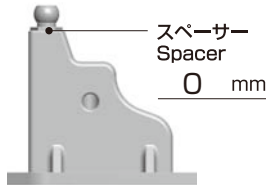

オイル/Oil 無し

スプリング/Spring

センター Center 無し

アーム Arm ゴールド

スタビ/Sway Bar ノーマル

REAR

リヤショック ポジション Rear Shock Position

スペーサー Spacer 0 mm

ダンパー長 Shock 67.5 mm

ライドハイト Ride Height

- 0 mm
- 0.25 mm
- 0.5 mm
- 0.75 mm
- 1.0 mm
- 1.25 mm
- 1.5 mm
- 1.75 mm

穴位置 Hole Position

- 上/Top
- 下/Bottom

車高 Ride Height 3.5 mm

メモ/Notes

ショック/shock absorber