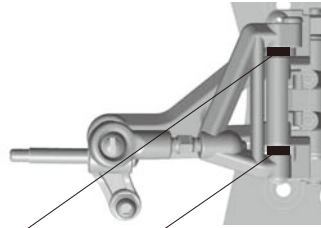

サブブロック Sus Block

0 mm

0.5 mm

シム Spacer

0 mm

シム Spacer

2.0 mm

Front Spacer	Rear Spacer	
<input type="checkbox"/> ♂×2+♂×2	-	0°
<input type="checkbox"/> ♂×1+♂×2	♂×1	2.4°
<input type="checkbox"/> ♂×2+♂×1	♂×1	3.2°
<input type="checkbox"/> ♂×2	♂×2	4.8°
<input checked="" type="checkbox"/> ♂×1+♂×1	♂×1+♂×1	5.6°
<input type="checkbox"/> ♂×2	♂×2	6.8°
<input type="checkbox"/> ♂×1	♂×2+♂×1	8°
<input type="checkbox"/> ♂×1	♂×1+♂×2	8.8°
<input type="checkbox"/> -	♂×2+♂×2	11.2°