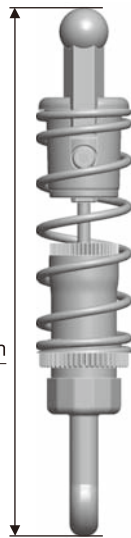

スペーサー Spacer 2.0 mm

ダウンストップ Down Stop 12.0 mm

シム Spacer 1.0 mm

車高 Ride Height 5.0 mm

キャンバー Camber Angle -2°

トー角 Toe Angle アウト 1°

ショック/shock absorber

オイル/Oil ヨコモ #200

スプリング/Spring

センター Center 無し

アーム Arm ヨコモ ブラック

スタビ/Sway Bar スタンダード

メモ/Notes

- 使用オプション
- インナーズプリングタイプ ロアサスアーム (R12-10LI)
 - アルミ製サスブロック (GT-08AR/AL)
 - グラファイト製メインシャーシ (GT-02G)
 - ボールデフセット (GT-24BF)

REAR

リヤショック ポジション Rear Shock Position

ダンパー長 Shock 67.4 mm

ライドハイト Ride Height

- 0 mm
- 0.25 mm
- 0.5 mm
- 0.75 mm
- 1.0 mm
- 1.25 mm
- 1.5 mm
- 1.75 mm

- 穴位置 Hole Position
- 上/Top
 - 下/Bottom

車高 Ride Height 5.5 mm

メモ/Notes

ショック/shock absorber

ピッチ/Pitch

オイル/Oil ヨコモ #600

スプリング Side Spring ヨコモ ゴールド

ロール/Roll

オイル/Oil ヨコモ #700

サイドスプリング Side Spring ヨコモ カッパー

OTHER

モーター Motor ZERO ブラシレス 21.5T

進角 Timing MAX