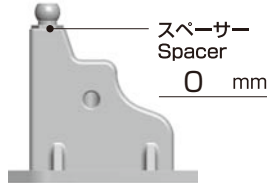

スプリング/Spring

センター Center 無し

アーム Arm ヨコモ ブラック

スタビ/Sway Bar スタンダード

メモ/Notes

- 使用オプション
- インナーズプリングタイプ ロアサスアーム (R12-10LI)
 - アルミ製サスブロック (GT-08AR/AL)
 - グラファイト製メインシャーシ (GT-02G)
 - ボールデフセット (GT-24BF)

REAR

リヤショック ポジション Rear Shock Position

ダンパー長 Shock 67.4 mm

ライドハイト Ride Height

- 0 mm
- 0.25 mm
- 0.5 mm
- 0.75 mm
- 1.0 mm
- 1.25 mm
- 1.5 mm
- 1.75 mm

- 穴位置 Hole Position
- 上/Top
 - 下/Bottom

車高 Ride Height 5.5 mm

メモ/Notes

ショック/shock absorber

ピッチ/Pitch