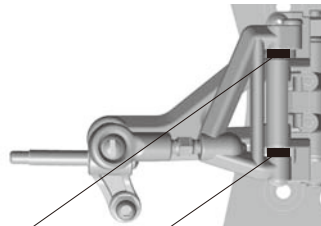

GT500 SETTING SHEET

DRIVER 北川 直哉 DATE 2011.11.14

CIRCUIT 谷田部アリーナ

- 環境 インドア アウトドア
- 路面 アスファルト コンクリート カーペット
- グリップ 高い 普通 低い
- 路面状況 フラット ハンピー
- 気温 °C
- 湿度 %

FRONT

スキッド Skid Angle

Front

Rear