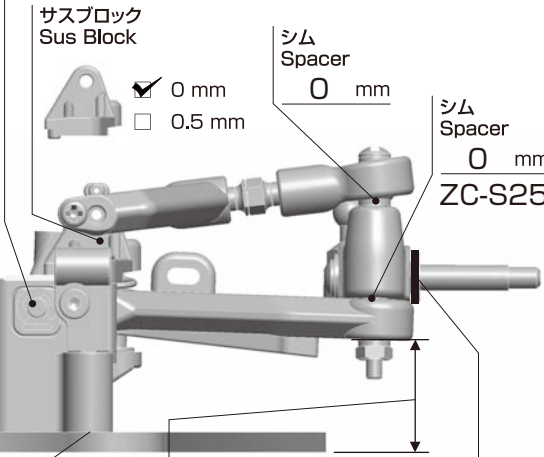

Front Spacer	Rear Spacer	
<input type="checkbox"/> ♂×2+♂×2	-	0°
<input type="checkbox"/> ♂×1+♂×2	♂×1	2.4°
<input type="checkbox"/> ♂×2+♂×1	♂×1	3.2°
<input type="checkbox"/> ♂×2	♂×2	4.8°
<input type="checkbox"/> ♂×1+♂×1	♂×1+♂×1	5.6°
<input type="checkbox"/> ♂×2	♂×2	6.8°
<input type="checkbox"/> ♂×1	♂×2+♂×1	8°
<input type="checkbox"/> ♂×1	♂×1+♂×2	8.8°
<input checked="" type="checkbox"/> -	♂×2+♂×2	11.2°

スペーサー Spacer 2.0 mm

ダウンストップ Down Stop 12.0 mm

シム Spacer 1.0 mm

車高 Ride Height 5.0 mm

キャンバー Camber Angle -2°

トー角 Toe Angle アウト 1°

ショック/shock absorber

オイル/Oil ヨコモ #200

ダンパー長 Shock 67.4 mm

ライドハイト Ride Height

- 0 mm
- 0.25 mm
- 0.5 mm
- 0.75 mm
- 1.0 mm
- 1.25 mm
- 1.5 mm
- 1.75 mm

- 穴位置 Hole Position
- 上/Top
 - 下/Bottom

車高 Ride Height 5.5 mm

メモ/Notes

ショック/shock absorber

ピッチ/Pitch