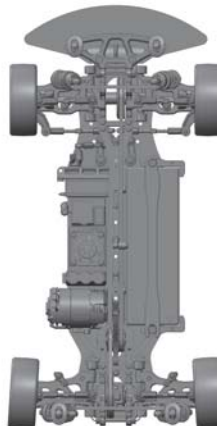

**スペーサー/Spacer**  
 FF: 1 mm  
 FR: 1 mm

0.5 mm  
1 mm  
2 mm  
1 mm  
0.5 mm  
2 mm

車高/Ride Height	5 mm
キャンバー/Camber Angle	-2°
スタビ/Sway Bar	1.2 1.3 1.4 mm
ドループ/Droop	サスアーム外下/Arm Sus pin center 9 mm
トー角/Toe Angle	-1°
ウェイト/Weight	0 g
メモ/Notes	

**サスブロック/Sus-Blocks**  
 RF: A B C 1. 2. 3. 4. 5 in / out  
 RR: A B C 1. 2. 3. 4. 5 in / out

**スペーサー/Spacer**  
 RF: 1 mm  
 RR: 1 mm

0.5 mm  
1 mm  
1.5 mm

車高/Ride Height	5 mm
キャンバー/Camber Angle	-2°
スタビ/Sway Bar	1.2 1.3 1.4 mm
ドループ/Droop	サスアーム外下/Arm Sus pin center 9 mm
トー角/Toe Angle	2.7°
メモ/Notes	

ショック/shock absorber	
オイル/Oil	YOKOMO#350
ピストン/Piston	1 2 3 4 穴/Holes 1.1 mm
スプリング/Spring	YOKOMO 2.6
ブラダー/Bladder	Standard
メモ/Notes	

OTHER

メインシャーシ/Main Chassis	<input checked="" type="checkbox"/> カーボン/Carbon Graphite <input type="checkbox"/> アルミ/Aluminum
アッパーデッキ/Upper Deck	<input checked="" type="checkbox"/> 標準タイプ/Standard <input type="checkbox"/> 薄型/Thin Type
モーター/Motor	Racing Performer M4 17.5(12.0-7.25)
スパーギア/Spur Gear	110
ピニオンギア/Pinion Gear	32
バッテリー/Battery	Racing Performer 6000 mAh/7.4V LCG
アンブ/ESC	BL-PRO4
ボディ/Body	Mon-Tech RACER Light Weight
ウイング/Wing	Mon-Tech RACER Light Weight

FRONT	
タイヤ/Tire	RUSH 24S
インナー/Insert	
ホイール/Wheel	AXON Yellow
トラクション/Tire Treatment	TW-2512-2
メモ/Notes	V3 Yellow

REAR	
タイヤ/Tire	RUSH 24S
インナー/Insert	
ホイール/Wheel	AXON Yellow
トラクション/Tire Treatment	TW-2512-2
メモ/Notes	V3 Yellow