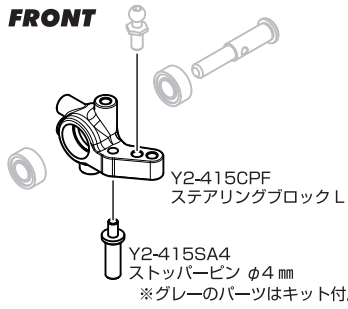

キット標準のパーツと組替えてご使用下さい。  
 Installs by simply replacing the existing standard parts.

**FRONT**

**REAR**

Y2-415CP  
**YOKOMO LTD. 2018.09**