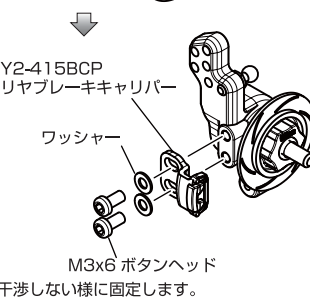

キット標準のパーツと組替えてご使用下さい。  
 Installs by simply replacing the existing standard parts.

**FRONT**

**REAR**

Y2-415CP  
**YOKOMO LTD. 2018.09**