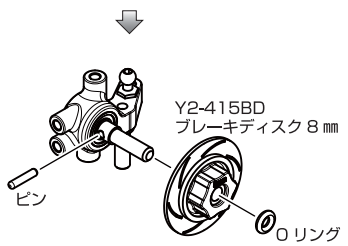

キット標準のパーツと組替えてご使用下さい。  
 Installs by simply replacing the existing standard parts.

**FRONT**

**REAR**

Y2-415CP  
**YOKOMO LTD. 2018.09**