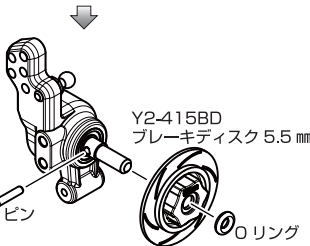

キット標準のパーツと組替えてご使用下さい。  
 Installs by simply replacing the existing standard parts.

**FRONT**

**REAR**

Y2-415CP  
**YOKOMO LTD. 2018.09**