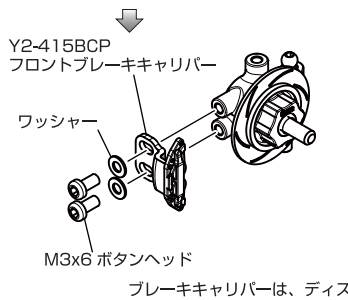

キット標準のパーツと組替えてご使用下さい。  
 Installs by simply replacing the existing standard parts.

**FRONT**

**REAR**

Y2-415CP  
**YOKOMO LTD. 2018.09**