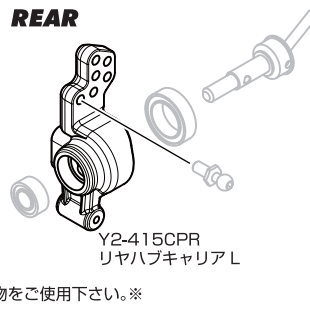

キット標準のパーツと組替えてご使用下さい。  
 Installs by simply replacing the existing standard parts.

**FRONT**

**REAR**

Y2-415CP  
**YOKOMO LTD. 2018.09**