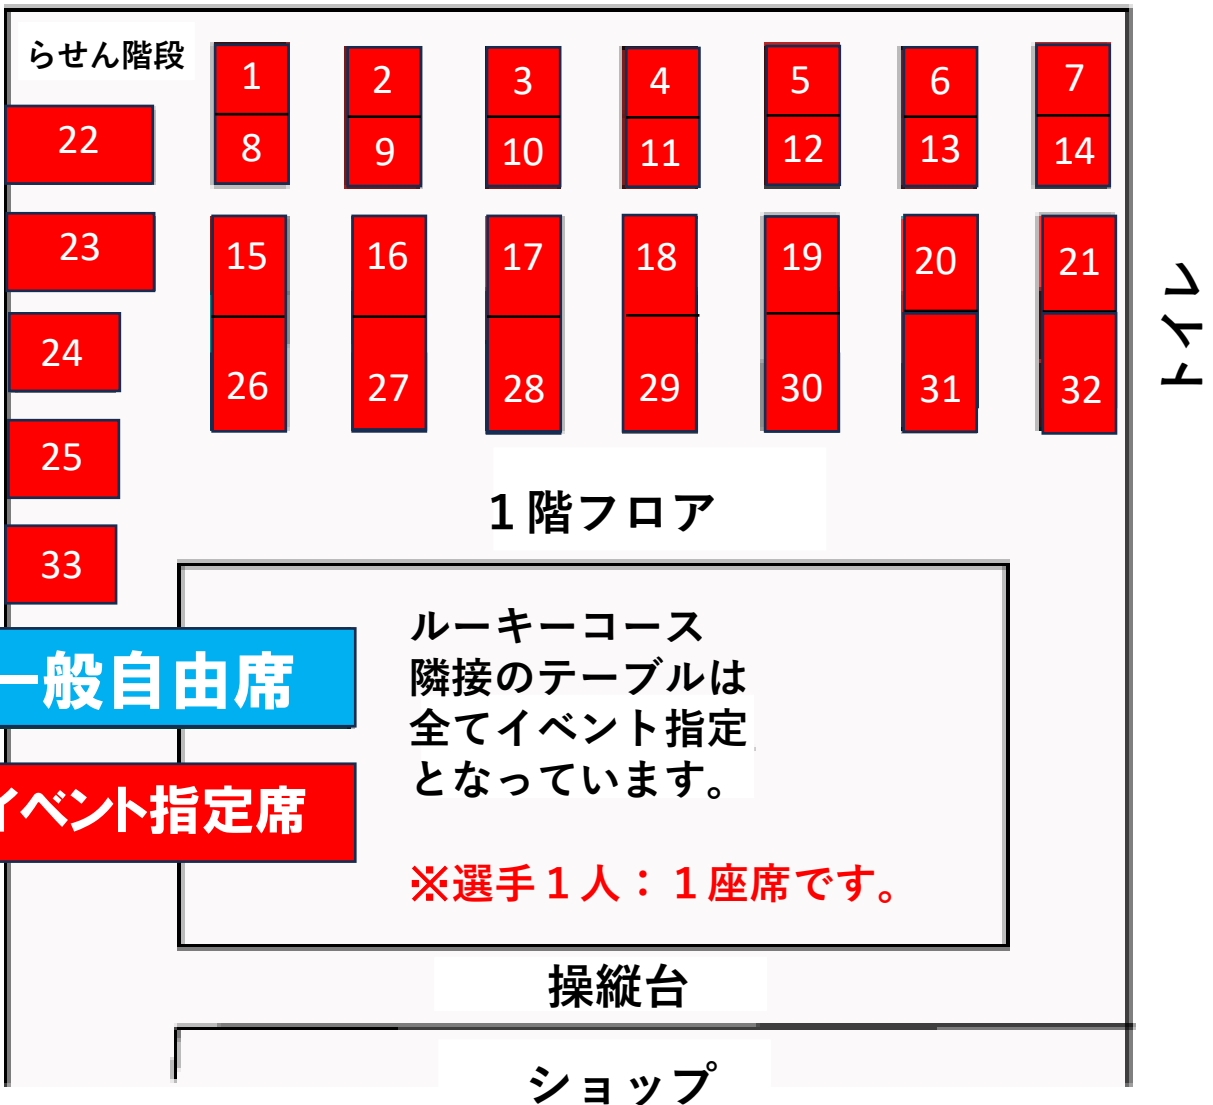

※選手間での席の入れ替えは座席の**指定人数を超えない範囲**であれば自由です。

4月19日(日)ドリフトシングル

つくばラジコンアリーナ センタービル テーブル配置図

駐車場のご案内（ドリフトシングル）

2026年4月19日（日）YOKOMOドリフトシングル&ダンスに参加される皆様への駐車場のご案内になります。

イベントに参加選手の方の駐車場は、（黄色）第2駐車場になります。
※アリーナ棟およびランド出入口前専用駐車場には停めない様、
よろしくお願いいたします。