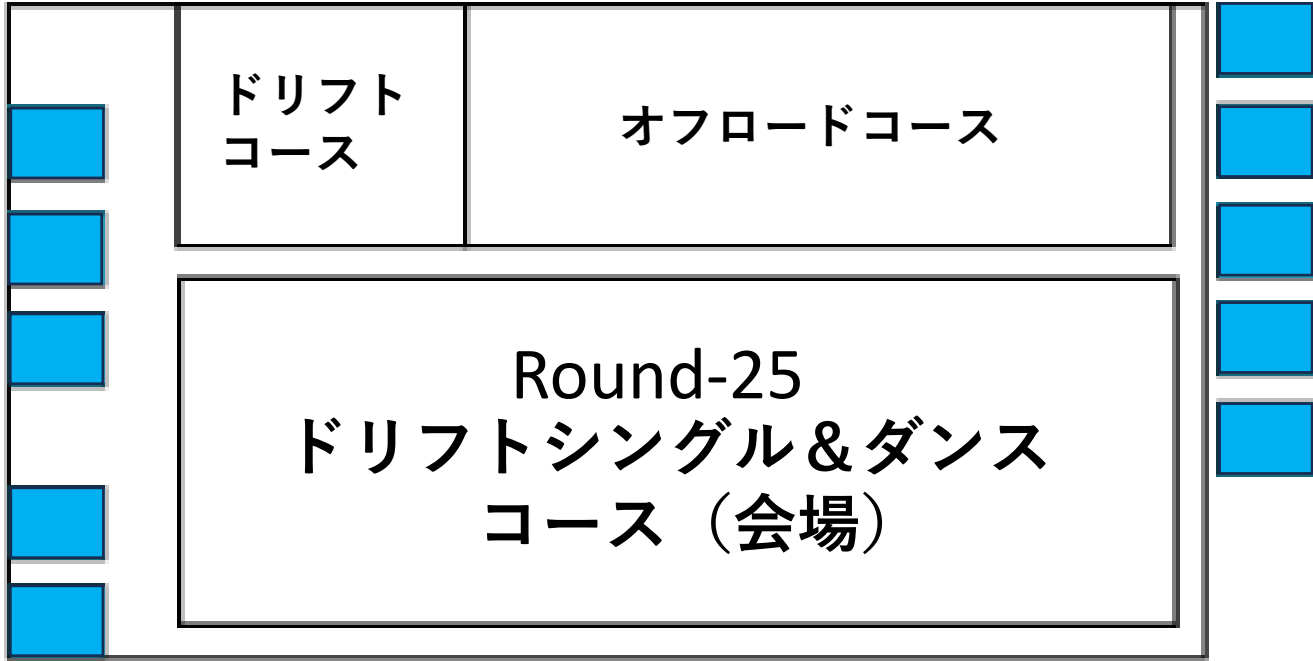

20	Team TOPLINE DT八千代905Project Team DriftTrack	RYOYA ウチヤマ ククレカレー マナビー やす〜ん?	RWD D1クラス【D1 Class】 RWD エキスパートクラス【Expert Class】 RWD D1クラス【D1 Class】 スポーツクラス RWD エキスパートクラス【Expert Class】	千葉県 東京都 茨城県 千葉県 茨城県
21	INFINITY ∞ ROLL INFINITY ∞ ROLL TNR INFINITY ∞ ROLL+	SLIDER TERE てんちょ ぼんば	RWD マスターズクラス【Masters Class】 RWD エキスパートクラス【Expert Class】 RWD エキスパートクラス【Expert Class】 RWD エキスパートクラス【Expert Class】	群馬県 群馬県 栃木県 栃木県
22	quadParanoiD quadParanoiD quadparanoid	RAFF ノリック リョウスケ かるかも ふくちゃん 脂粘土	RWD エキスパートクラス【Expert Class】 RWD エキスパートクラス【Expert Class】 RWD エキスパートクラス【Expert Class】 ドリフトダンス ドリフトダンス ドリフトダンス	群馬県 群馬県 群馬県
23	TN-Racing 大野金具店	マサ ☆くん イチハラ けいごパパ サブロー マーシー	RWD エキスパートクラス【Expert Class】 スポーツクラス RWD エキスパートクラス【Expert Class】 RWD マスターズクラス【Masters Class】 RWD マスターズクラス【Masters Class】 RWD マスターズクラス【Masters Class】	群馬県 埼玉県 千葉県 群馬県 山梨県 埼玉県
24	大野金具店	かんちゃん ふるっぴ ブルマン モッチー	RWD エキスパートクラス【Expert Class】 RWD マスターズクラス【Masters Class】 RWD エキスパートクラス【Expert Class】 RWD マスターズクラス【Masters Class】	茨城県 茨城県 千葉県 茨城県
26		おつげ かさびー ランボルユーキ	RWD エキスパートクラス【Expert Class】 RWD マスターズクラス【Masters Class】 ドリフトダンス	群馬県 群馬県
27	ドリベアー ドリベアー ドリベアー	HIROBO えーちゃん ユウヤ	RWD エキスパートクラス【Expert Class】 RWD エキスパートクラス【Expert Class】 RWD エキスパートクラス【Expert Class】	茨城県 茨城県 茨城県
28		あり シュウマ シュウマぱぱ たかき みっつ	初参加 エントリークラス 初参加 エントリークラス 初参加 エントリークラス スポーツクラス RWD エキスパートクラス【Expert Class】	埼玉県 茨城県 茨城県 静岡県 東京都
29	廃車倶楽部 タイヤカスレーシング	ハヤテ れんれん	RWD エキスパートクラス【Expert Class】 RWD D1クラス【D1 Class】	茨城県 東京都
30		Kenjamin フランキー 総長チンピラーノ☆	RWD エキスパートクラス【Expert Class】 RWD マスターズクラス【Masters Class】 RWD マスターズクラス【Masters Class】	神奈川県 東京都 東京都
31	K.Group K.Group	イツKI コウKI コウジ ヒロミ	RWD D1クラス【D1 Class】 RWD エキスパートクラス【Expert Class】 スポーツクラス スポーツクラス	宮城県 宮城県 宮城県 宮城県
32	TS-Works カスジャ カスジャワークス カスジャ	こさかな じゅ〜ん たすく ゆん	RWD D1クラス【D1 Class】 RWD エキスパートクラス【Expert Class】 RWD D1クラス【D1 Class】 RWD エキスパートクラス【Expert Class】	栃木県 埼玉県 東京都 東京都

※選手間での席の入れ替えは座席の**指定人数を超えない範囲**であれば自由です。

4月19日(日)ドリフトシングル

つくばラジコンアリーナ センタービル テーブル配置図