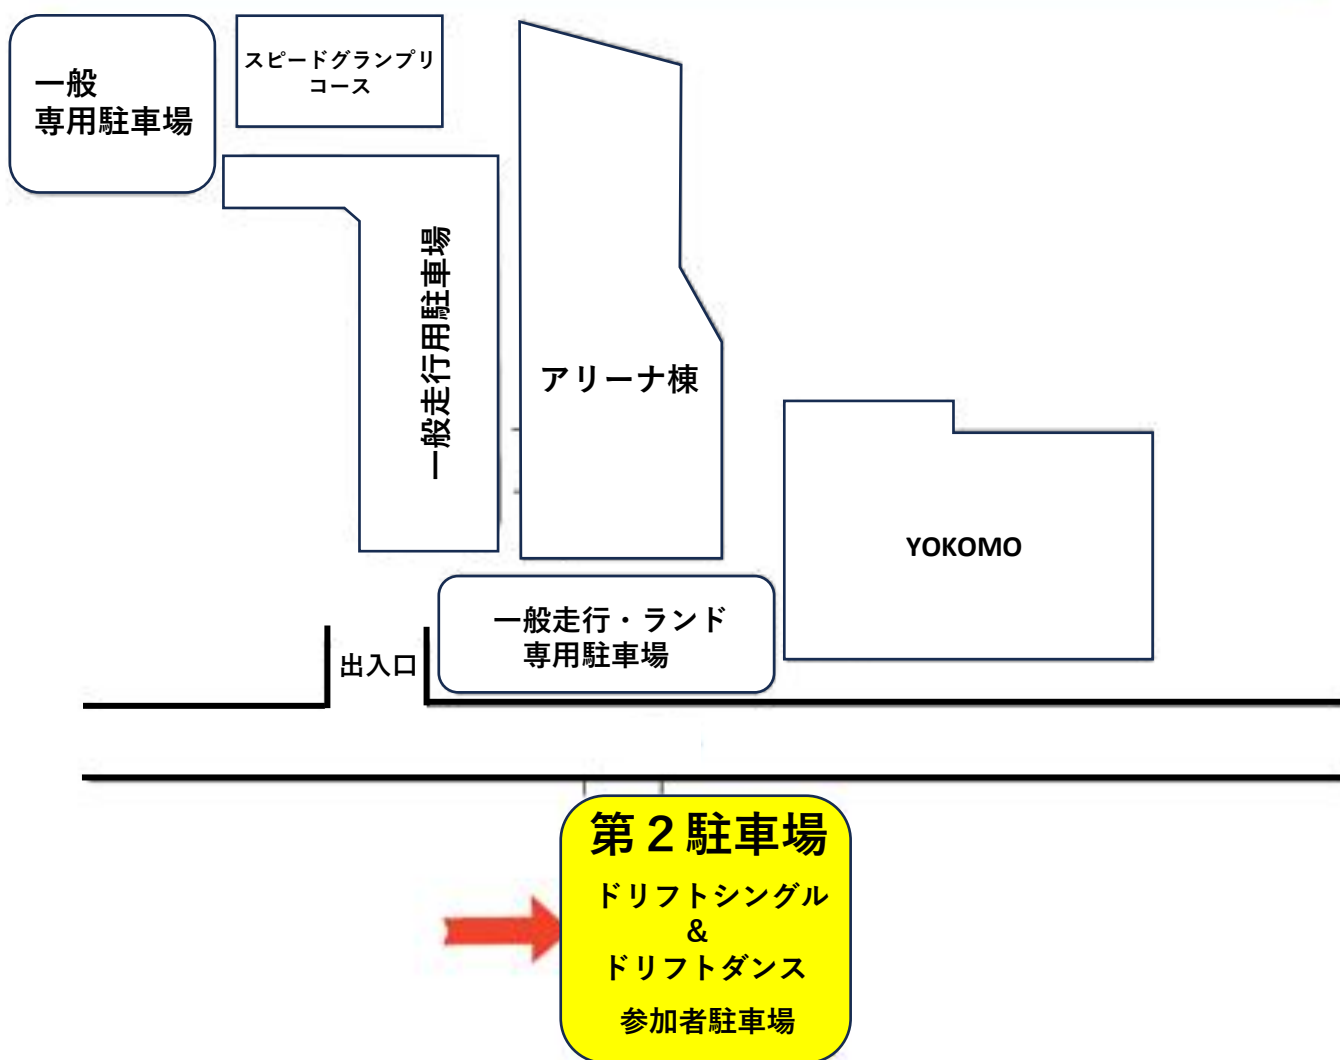

※選手間での席の入れ替えは座席の**指定人数を超えない範囲**であれば自由です。

6月21日(日)ドリフトシングル

つくばラジコンアリーナ センタービル テーブル配置図

駐車場のご案内（ドリフトシングル）

2026年6月21（日）YOKOMOドリフトシングル&ダンス
に参加される皆様への駐車場のご案内になります。

イベントに参加選手の方の駐車場は、（黄色）第2駐車場になります。
※アリーナ棟およびランド出入口前専用駐車場には停めない様、
よろしくお願いいたします。