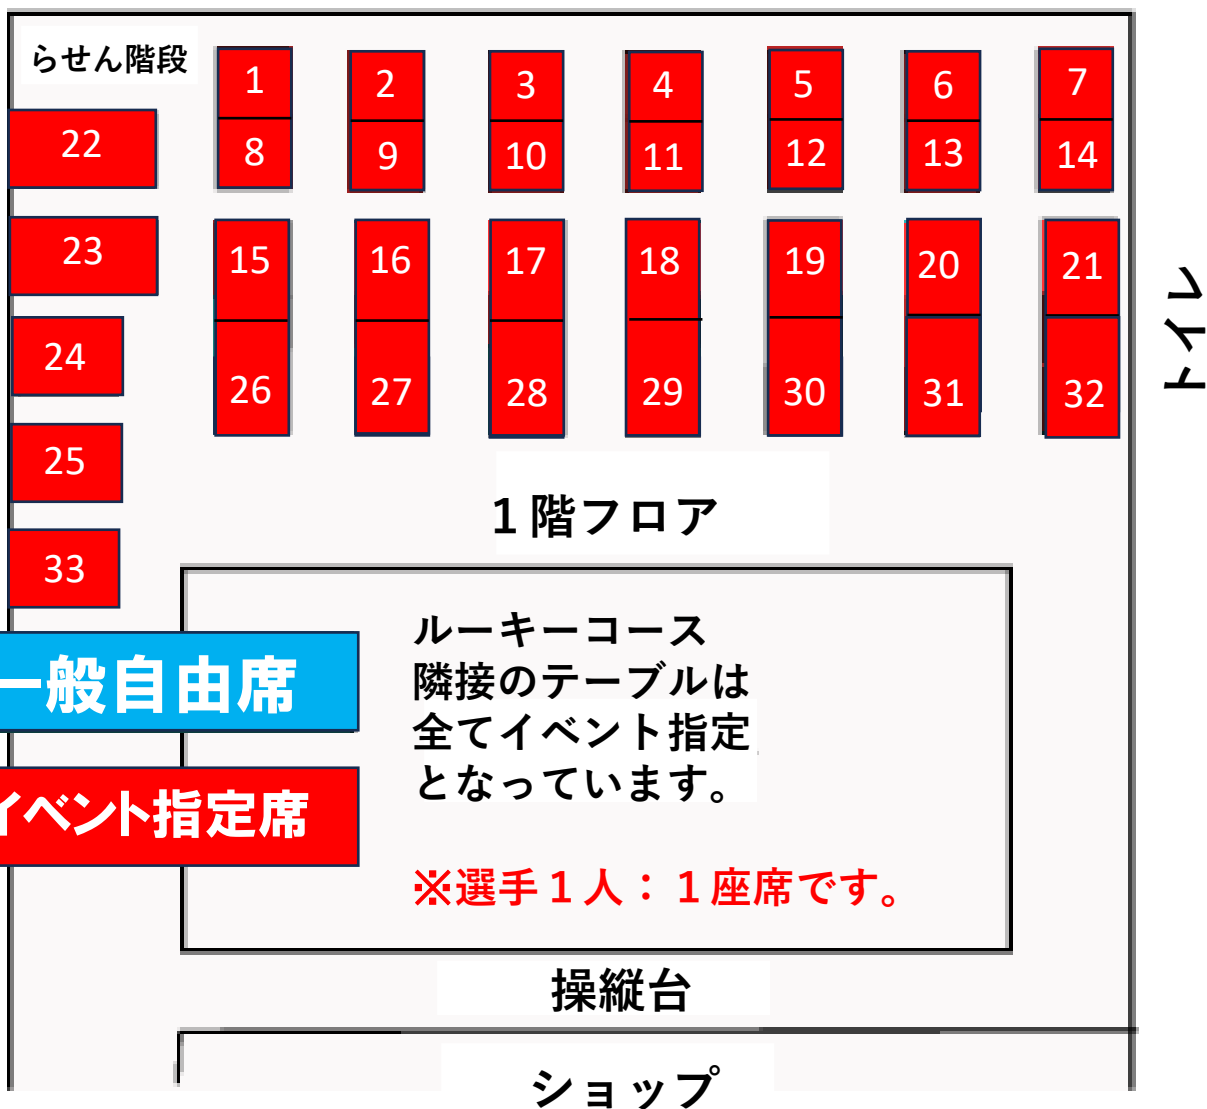

6月21日(日)ドリフトシングル

つくばラジコンアリーナ センタービル テーブル配置図