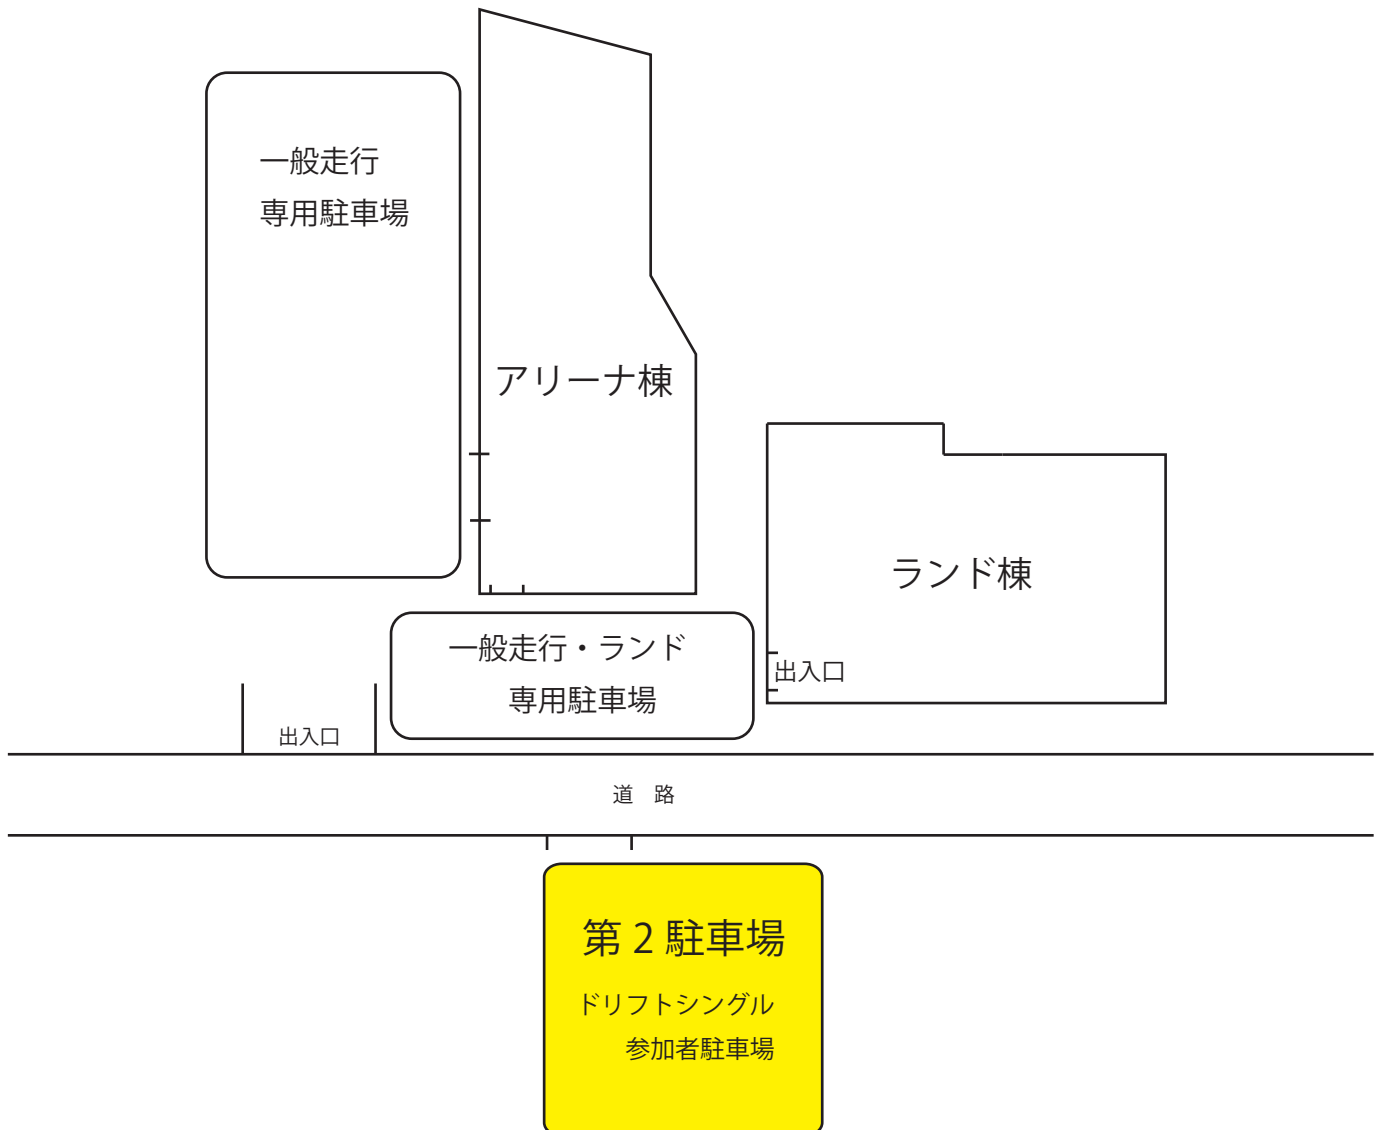

# 駐車場のご案内

2022年8月28日（日）ヨコモドリフトシングル Round-1  
に参加される皆様への駐車場のご案内になります。

ヨコモドリフトシングル R-1 のイベントに参加される方の駐車場は、  
第2駐車場のドリフトシングル参加者駐車場に駐車していただくようお願いいたします。  
アリーナ棟横及びランド出入口前の専用駐車場に駐車しない様よろしくお願いいたします。