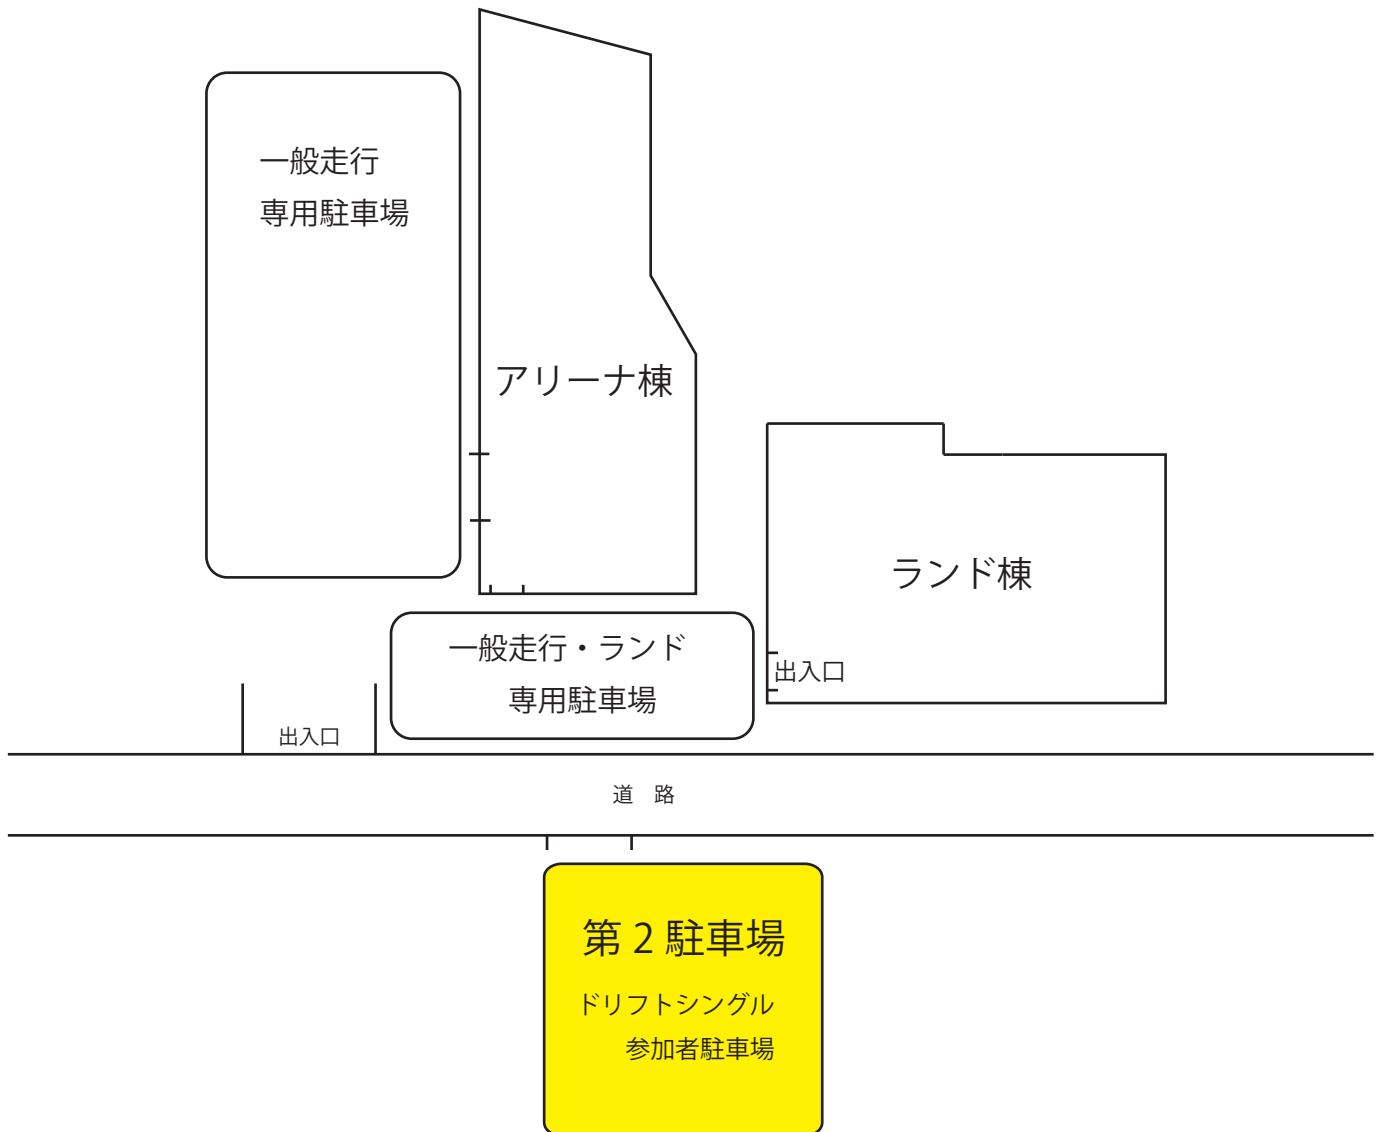

# 駐車場のご案内

2022年10月9日（日）ヨコモドリフトシングルに参加される皆様への駐車場のご案内になります。

ヨコモドリフトシングルのイベントに参加される方の駐車場は、第2駐車場のドリフトシングル参加者駐車場に駐車していただくようお願いいたします。アリーナ棟横及びランド出入口前の専用駐車場に駐車しない様よろしくお願いいたします。