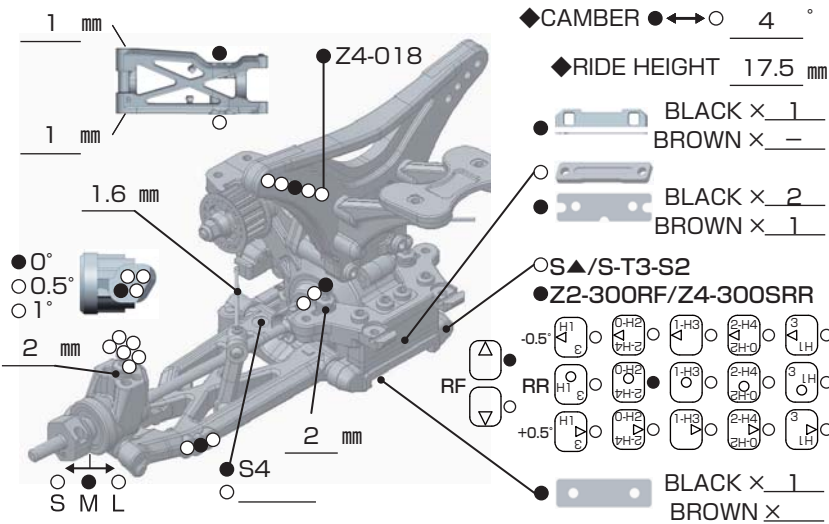

YZ-4

SETTING SHEET Ver.01

CIRCUIT 人工芝スタートセットアップ(ヤタベアリーナ)

- INDOOR ○ OUTDOOR
- WET ○ DRY ○ DUSTY ○ OTHER
- LOW TRACTION ○ MED TRACTION ○ HIGH TRACTION
- SMOOTH ○ BUMPY ○ BLUE GROOVE ● ASTROTURF
- CARPET ○ WOOD ○ CLAY

DRIVER 菊池 快

DATE 2015/11/22

FRONT

REAR

DRIVE

TIRE

OTHER

COMMENT

1. 装着オプションパーツ

Z4-101LW	Z4-412	Z4-203A	Z4-TBS
Z4-TSS	Z2-415ROO	Z4-644H	Z2-670VP
Z2-300RF	B4-300B	Z4-300SRR	Z4-300RFS
Z4-300RRS	Z4-304LC	Z2-S2SD	Z2-S2LD
YS-8BH