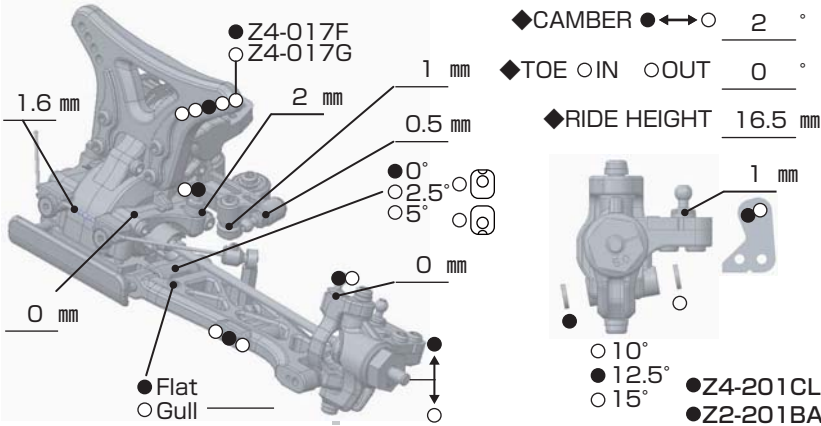

YZ-4

SETTING SHEET Ver.01

CIRCUIT 人工芝スタートセットアップ(ヤタベアリーナ)

- INDOOR ○ OUTDOOR
- WET ○ DRY ○ DUSTY ○ OTHER
- LOW TRACTION ○ MED TRACTION ○ HIGH TRACTION
- SMOOTH ○ BUMPY ○ BLUE GROOVE ● ASTROTURF
- CARPET ○ WOOD ○ CLAY

DRIVER 菊池 快

DATE 2015/11/22

FRONT