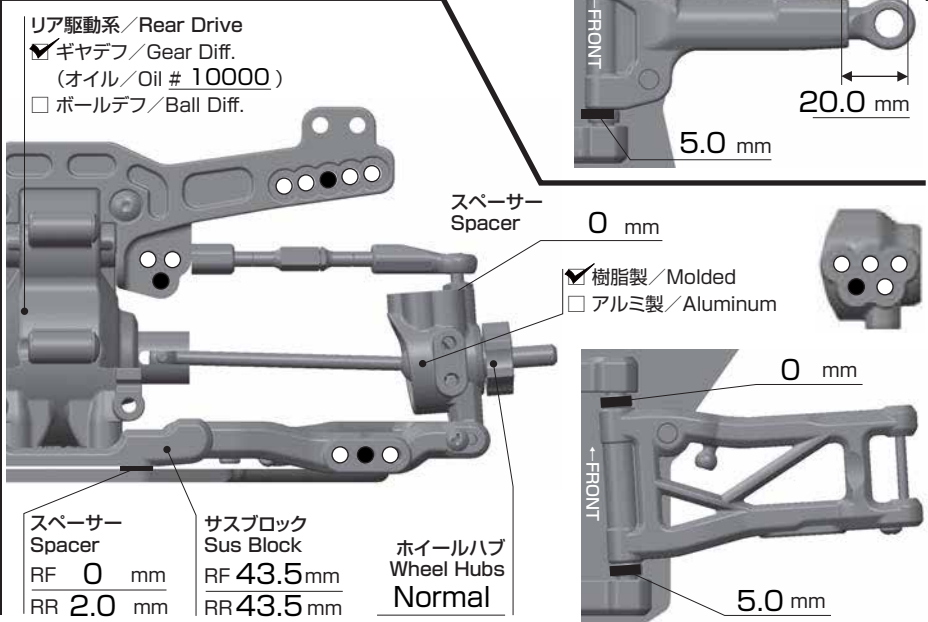

### FRONT

車高/Ride Height	9.0 mm
キャンバー/Camber Angle	8.0°
ドループ/Droop サスアーム外下/Arm	FREE mm
トー角/Toe Angle	8.0°
メモ/Notes	Limit the steering angle in the set screw. セットスクリューで舵角を規制

ショック/shock absorber	<input type="checkbox"/> 樹脂製/Molded <input checked="" type="checkbox"/> アルミ製/Aluminum
オイル/Oil	#350
ピストン/Piston	個穴/Holes Normal mm
スプリング/Spring	D-170P (Pink)
ダイヤフラム/Bladder	Normal
Oリング/O-ring	① 2 個
メモ/Notes	

### REAR

車高/Ride Height	8.0 mm
キャンバー/Camber Angle	4.0°
スタビ/Sway Bar	1.1 1.2 1.3 1.4 mm
ドループ/Droop サスアーム外下/Arm	FREE mm
トー角/Toe Angle	0°
メモ/Notes	

ショック/shock absorber	<input type="checkbox"/> 樹脂製/Molded <input checked="" type="checkbox"/> アルミ製/Aluminum
オイル/Oil	#150
ピストン/Piston	個穴/Holes Normal mm
スプリング/Spring	D-170Y (Yellow)
ダイヤフラム/Bladder	Normal
Oリング/O-ring	① 2 個
メモ/Notes	