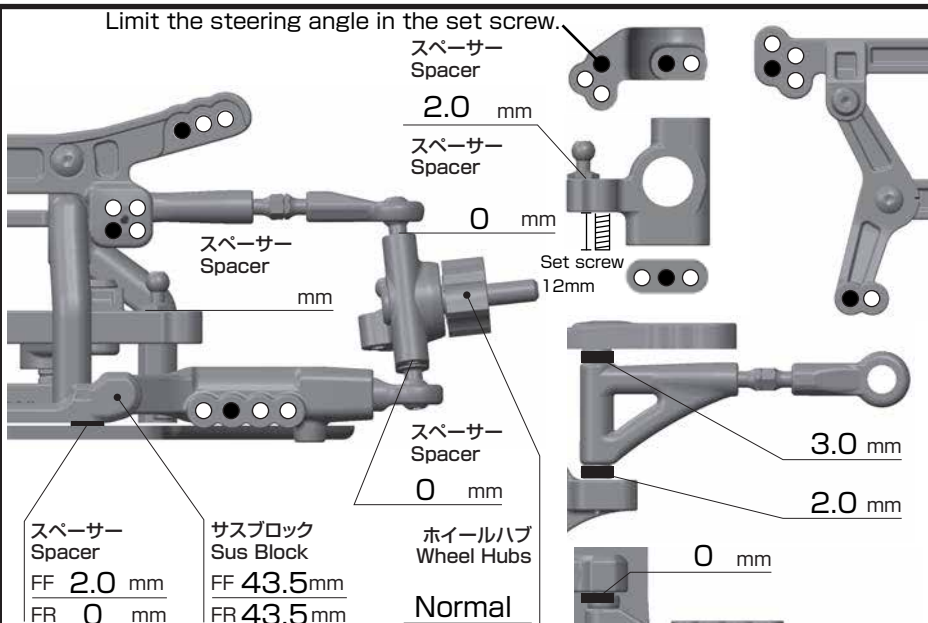

### FRONT

車高/Ride Height	9.0 mm
キャンバー/Camber Angle	8.0°
ドループ/Droop サスアーム外下/Arm	FREE mm
トー角/Toe Angle	8.0°
メモ/Notes	Limit the steering angle in the set screw. セットスクリューで舵角を規制

ショック/shock absorber	<input type="checkbox"/> 樹脂製/Molded <input checked="" type="checkbox"/> アルミ製/Aluminum
オイル/Oil	#350
ピストン/Piston	個穴/Holes Normal mm
スプリング/Spring	D-170P (Pink)
ダイヤフラム/Bladder	Normal
Oリング/O-ring	① 2 個
メモ/Notes	

### REAR

車高/Ride Height	8.0 mm
キャンバー/Camber Angle	4.0°
スタビ/Sway Bar	1.1 1.2 1.3 1.4 mm
ドループ/Droop サスアーム外下/Arm	FREE mm
トー角/Toe Angle	0°
メモ/Notes	

ショック/shock absorber	<input type="checkbox"/> 樹脂製/Molded <input checked="" type="checkbox"/> アルミ製/Aluminum
オイル/Oil	#150
ピストン/Piston	個穴/Holes Normal mm
スプリング/Spring	D-170Y (Yellow)
ダイヤフラム/Bladder	Normal
Oリング/O-ring	① 2 個
メモ/Notes	