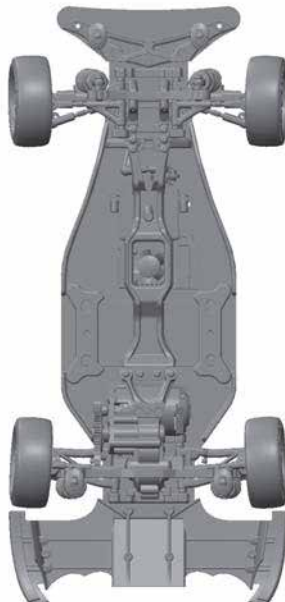

### FRONT

車高/Ride Height	9.0 mm
キャンバー/Camber Angle	8.0°
ドループ/Droop サスアーム外下/Arm	FREE mm
トー角/Toe Angle	8.0°
メモ/Notes	Limit the steering angle in the set screw. セットスクリューで舵角を規制

ショック/shock absorber	<input type="checkbox"/> 樹脂製/Molded <input checked="" type="checkbox"/> アルミ製/Aluminum
オイル/Oil	#350
ピストン/Piston	個穴/Holes Normal mm
スプリング/Spring	D-170P (Pink)
ダイヤフラム/Bladder	Normal
Oリング/O-ring	① 2 個
メモ/Notes	

### REAR

車高/Ride Height	8.0 mm
キャンバー/Camber Angle	4.0°
スタビ/Sway Bar	1.1 1.2 1.3 1.4 mm
ドループ/Droop サスアーム外下/Arm	FREE mm
トー角/Toe Angle	0°
メモ/Notes	

ショック/shock absorber	<input type="checkbox"/> 樹脂製/Molded <input checked="" type="checkbox"/> アルミ製/Aluminum
オイル/Oil	#150
ピストン/Piston	個穴/Holes Normal mm
スプリング/Spring	D-170Y (Yellow)
ダイヤフラム/Bladder	Normal
Oリング/O-ring	① 2 個
メモ/Notes	

### OTHER

スパーギア Spur Gear	84 枚 (48ピッチ/pitch)
ピニオンギア Pinion Gear	28 枚 (48ピッチ/pitch)
ボディ Team 22 FNATZ Body	JZX100 Mark2
ウイング Wing	Normal
送受信機 Transmitter	FUTABA
サーボ Servo	YOKOMO BL-SHV
サーボホーン Servo horn	YOKOMO Aluminum
アンブ ESC	Racing Performer RPX
ジャイロ Gyroscope	YOKOMO RPG-302
ゲイン Gain	70 %
モーター Motor	Racing Performer M2 10.5T
進角 Timing	STOCK
バッテリー Battery	Racing Performer 5000mAh/7.4V Short
ディフューザー Diffuser	YD-4 · YD-2 <input type="checkbox"/> 大/Large <input checked="" type="checkbox"/> 小/Small <input type="checkbox"/> 無/Non