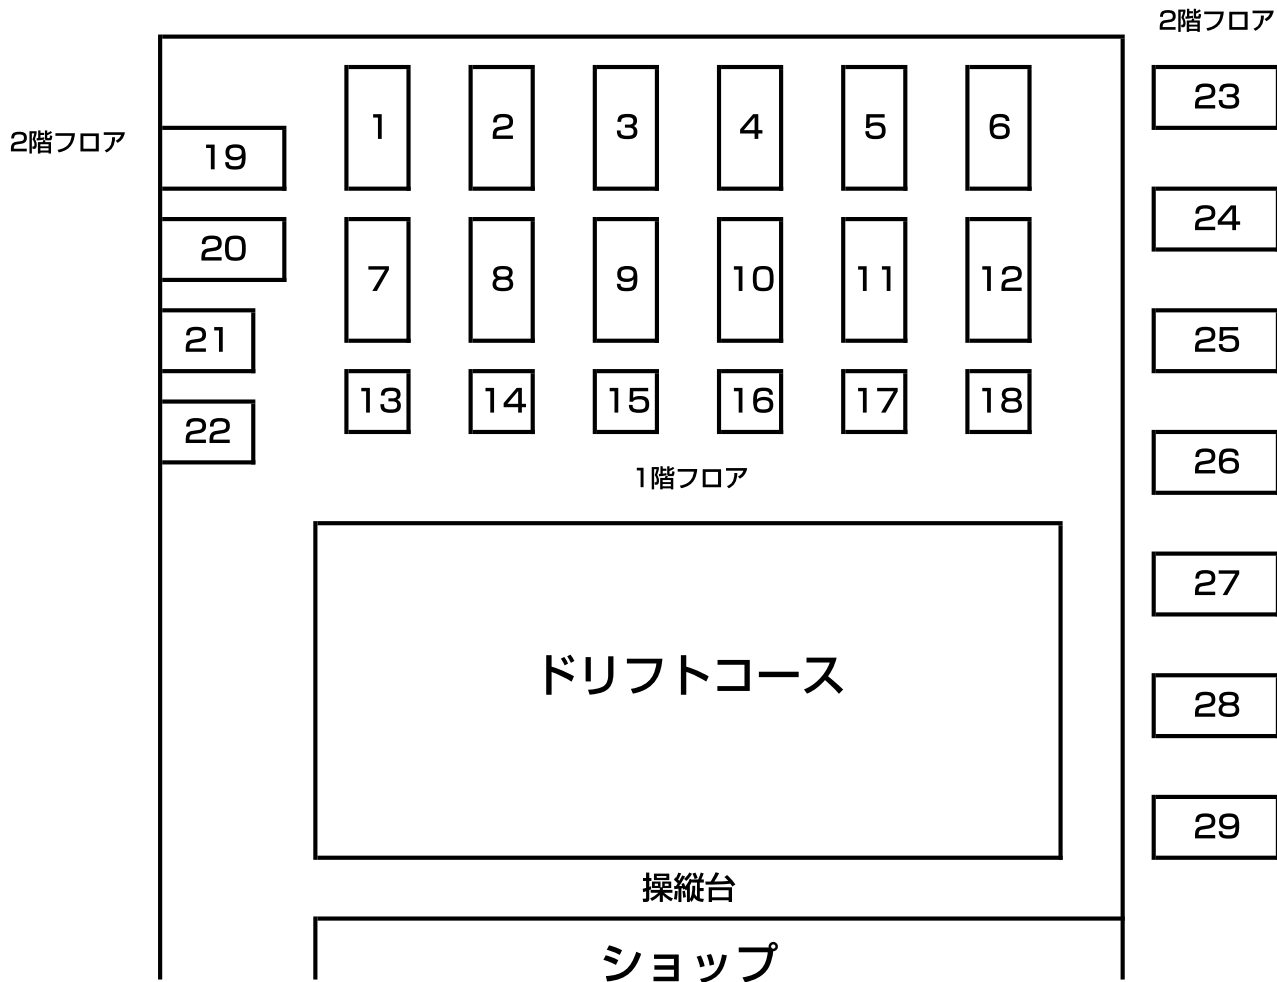

谷田部アリーナ センタービル テーブル配置図

グランプリコース

Drift Meeting Round-112

座席表 / Seating Chart

開催日: 2020年12月20日 (日)

テーブル	チーム	登録名	参加	クラス	No.	都道府県
1	club緋鯉	ハヤト		エントリークラス	92	茨城県
	club緋鯉	健司		RWD エキスパートクラス	46	茨城県
	club緋鯉	坂口龍也		RWD D1クラス	8	茨城県
		ABE珍		RWD エキスパートクラス	50	千葉県
2	チームSARU	SARU		エントリークラス	89	神奈川県
	チームSARU	KAZU		エントリークラス	93	神奈川県
		あおたん		スポーツクラス	79	茨城県
		Ryusei	初参加	RWD エキスパートクラス	35	神奈川県
3	incentive	よっくん		RWD エキスパートクラス	54	栃木県
	incentive	李華	初参加	エントリークラス	85	栃木県
		やす〜ん?		スポーツクラス	84	茨城県
		木間塚		RWD エキスパートクラス	61	茨城県
4		シュンスケ		エントリークラス	86	群馬県
		リョウスケ		スポーツクラス	77	群馬県
		ノリック		スポーツクラス	78	群馬県
		つげっち		RWD エキスパートクラス	52	群馬県
5	02小隊	たけちん		エントリークラス	88	栃木県
	02小隊	くぼちん		スポーツクラス	72	栃木県
	02小隊	みちお		スポーツクラス	81	栃木県
6		FuruBoh		RWD マスターズクラス	26	長野県
		ヤマノイ		RWD D1クラス	7	茨城県
		三郎		RWD マスターズクラス	21	山梨県
		たくじん		RWD マスターズクラス	22	神奈川県
7	Team RAUR	KAZU		RWD エキスパートクラス	93	神奈川県
	Team RAUR	ふくちゃん		RWD D1クラス	10	埼玉県
		GAKU!		RWD エキスパートクラス	57	埼玉県
		ブルマン		RWD エキスパートクラス	45	千葉県
8		友		エントリークラス	94	茨城県
		イチハラ		RWD エキスパートクラス	39	千葉県
		チポフム		スポーツクラス	76	埼玉県
		☆くん		エントリークラス	90	埼玉県
9		加藤商会息子		RWD エキスパートクラス	48	埼玉県
		Cherry		RWD エキスパートクラス	55	埼玉県
	カスジャワークス	カ石		RWD エキスパートクラス	43	東京都
		望月商会もっちい		RWD D1クラス	15	埼玉県
10	02小隊	りゅうへい		RWD エキスパートクラス	56	栃木県
	02小隊	なべ吉!		RWD エキスパートクラス	66	栃木県
	02小隊	かずねえ		RWD エキスパートクラス	67	栃木県
		cabir		スポーツクラス	80	神奈川県
11		えのものん		RWD D1クラス	4	埼玉県
		謎のぼいぼい星人		RWD マスターズクラス	20	千葉県
		RYU		RWD エキスパートクラス	68	京都府
12		のぐっちよ		RWD エキスパートクラス	62	福島県
		Serino		RWD マスターズクラス	19	東京都
		トモヨシ		RWD エキスパートクラス	47	千葉県
13	YOKOMO	YOKOMO				

※選手間での席の入れ替えは座席の**指定人数を超えない範囲**であれば自由です