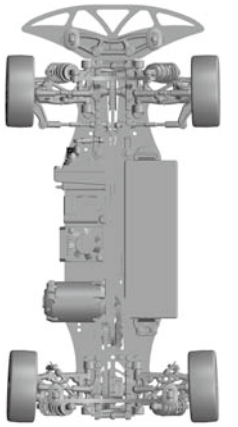

スパーギア
 Spur Gear 114T

ピニオンギア
 Pinion Gear 37T

バッテリー
 Battery Racing Performer LCG 6000mAh/7.4V

アンブ
 ESC YOKOMO BL-PRO4

ボディ
 Body PROTOFORM LTC-R LW

ウイング
 Wing PROTOFORM

FRONT
 タイヤ / Tire
 SOREX 28R
 インナー / Insert

ホイール / Wheel
 TW-2512-2
 トラクション / Tire Treatment
 Sticky fingers
 メモ / Notes

REAR
 タイヤ / Tire
 SOREX 28R
 インナー / Insert

ホイール / Wheel
 TW-2512-2
 トラクション / Tire Treatment
 Sticky fingers
 メモ / Notes